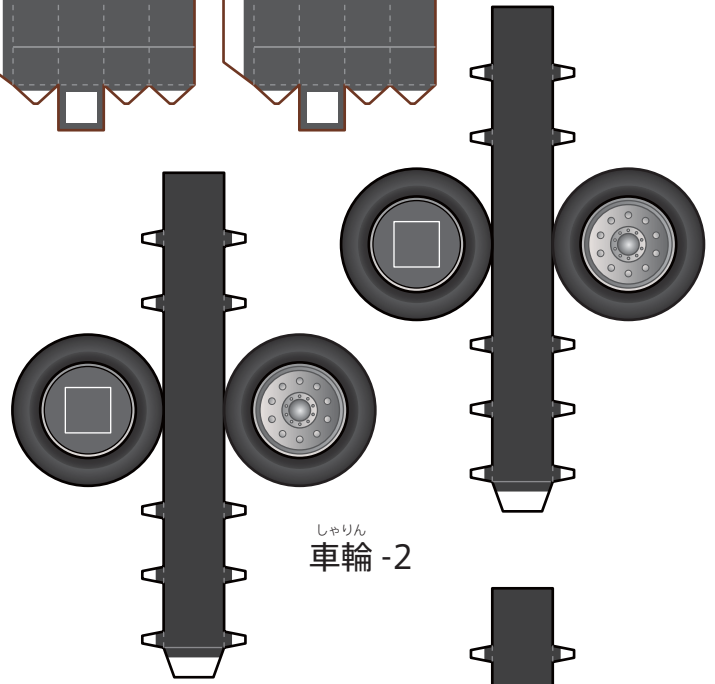

ポンプ車

1

やまお
山折り

たにお
谷折り

1-1

1-2

1-3

やまお
山折り

たにお
谷折り

2-1

▲
まえ

しゃじく
車軸

しゃりん
車輪 - 2

ポンプ車

3

やまお
山折り

たにお
谷折り

3-1

3-2

3-4

3-5

3-3

3-7

3-6