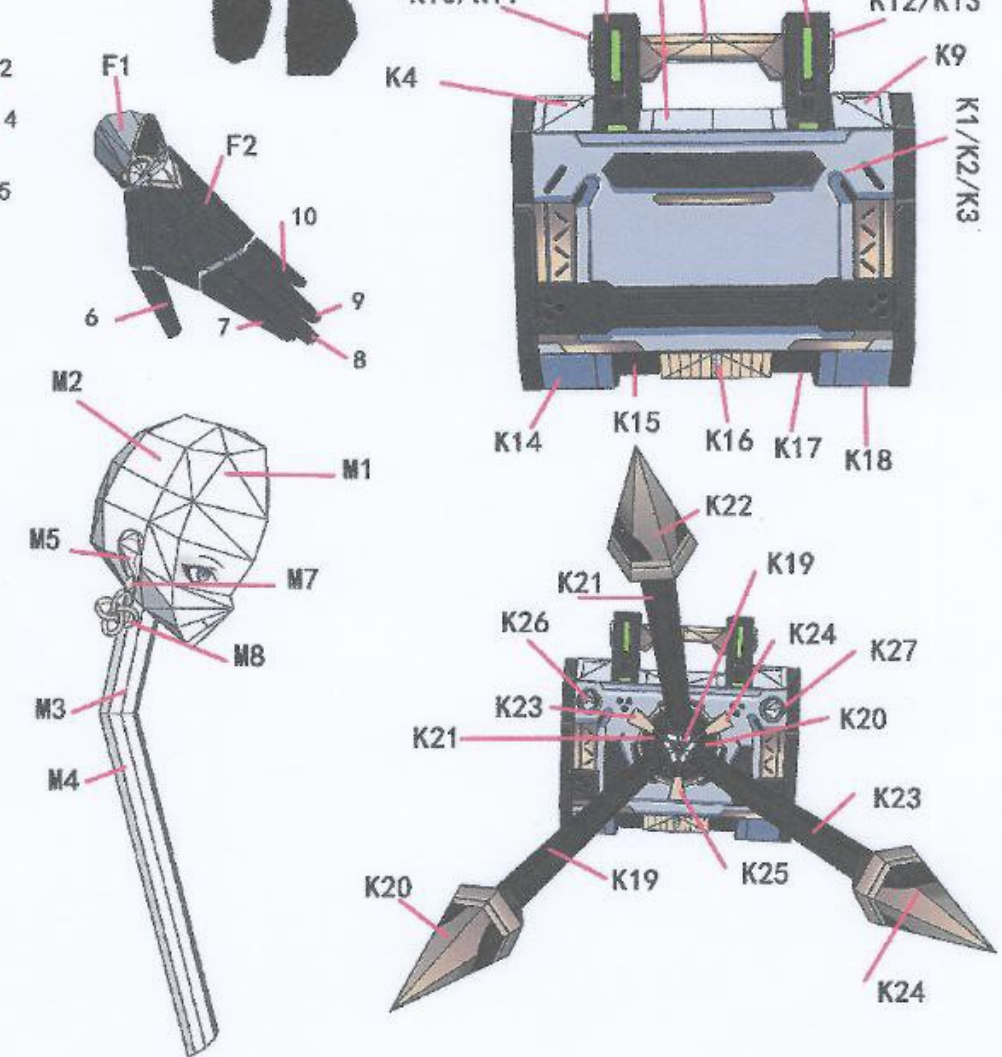

梅比乌斯纸模型

设计：雾忘我
 淘宝店铺：某雾的纸模屋
 协力：Bwaly

雾忘我 +

扫码二维码获取pdo说明

两者对面粘结

两者对面粘结

注意位置

注意位置