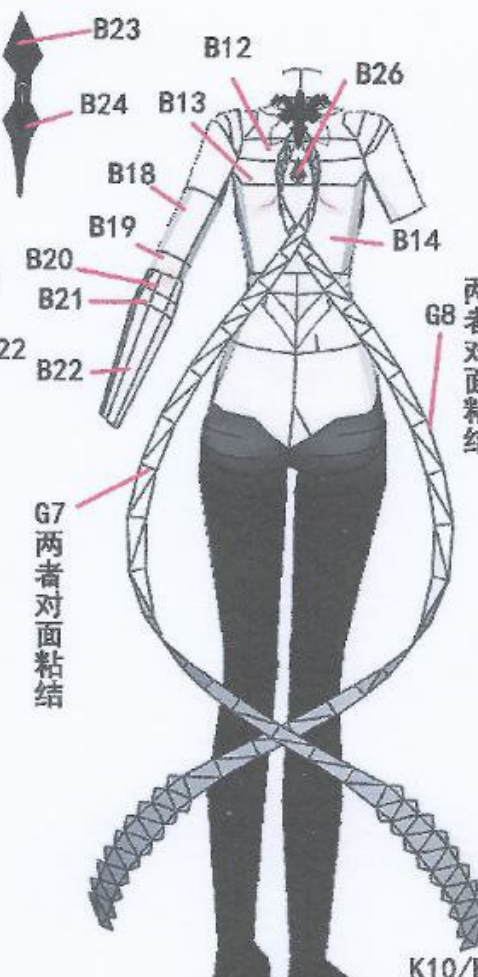

梅比乌斯纸模型

设计：雾忘我
 淘宝店铺：某雾的纸模屋
 协力：Bwaly

雾忘我 +

扫码二维码获取pdo说明

两者对面粘结

两者对面粘结

注意位置

注意位置