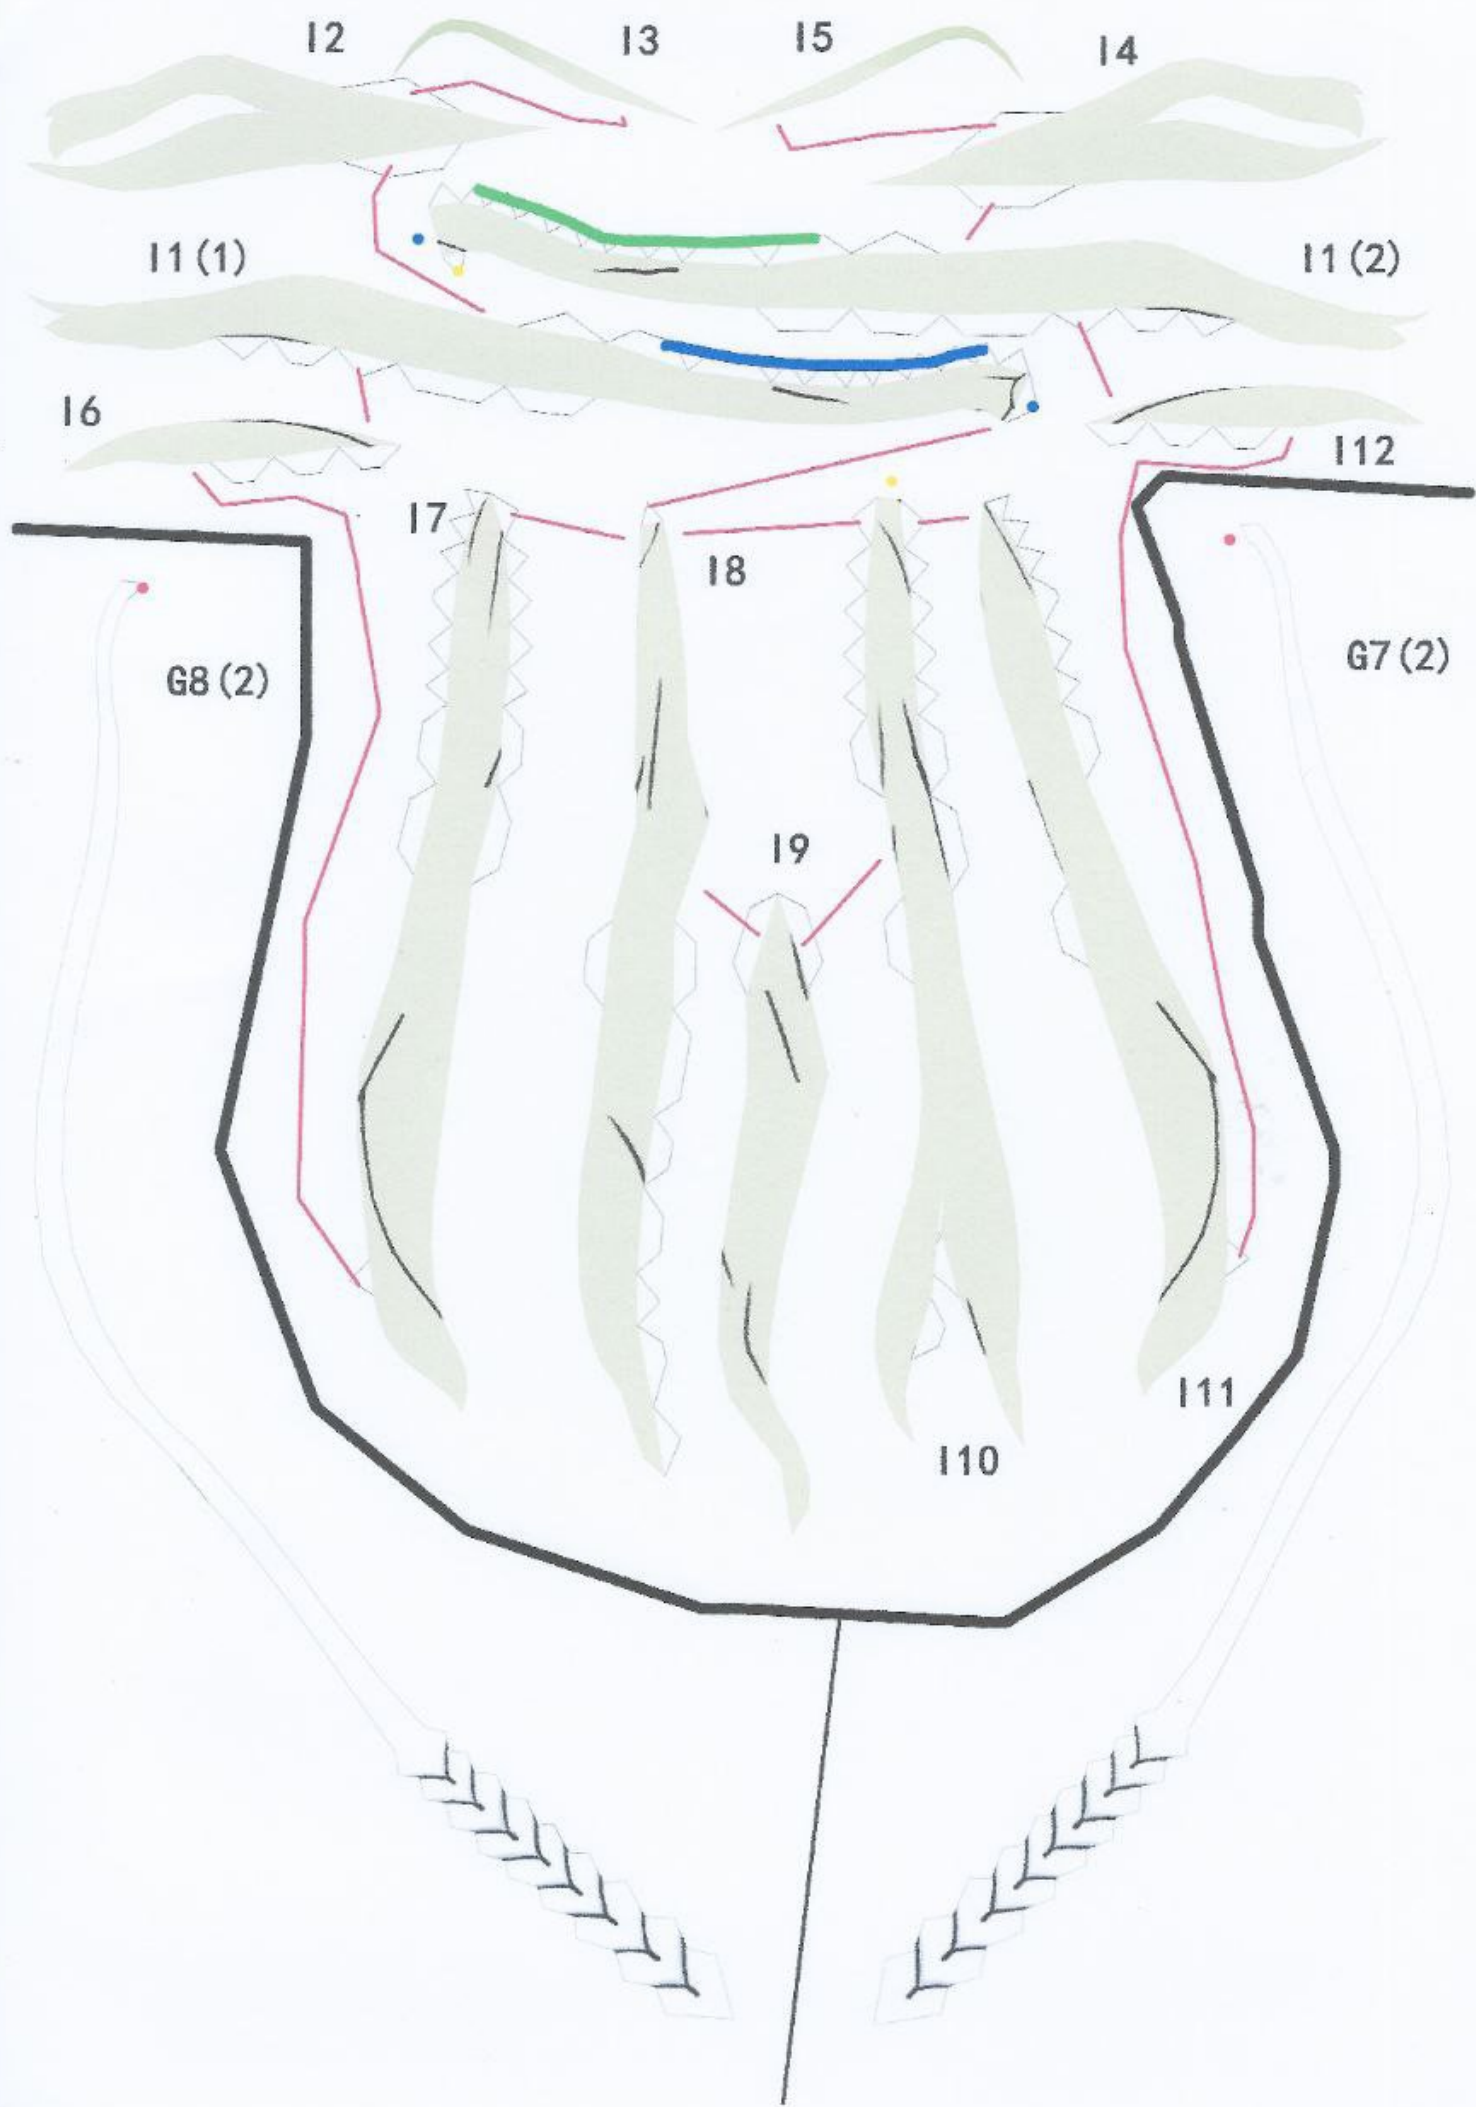

L8

L5

L10

备用脸

L7

L6

耳朵 M6
 M5 
 M7 
 M8 
 耳坠

崩坏3rd

梅比乌斯纸模型

设计：雾忘我
 淘宝店铺：某雾的纸模屋
 协力：Bwaly

雾忘我 +

扫码二维码获取pdo说明

两者对面粘结

两者对面粘结

注意位置

注意位置

F7/F8/F9相同

03 两边相同