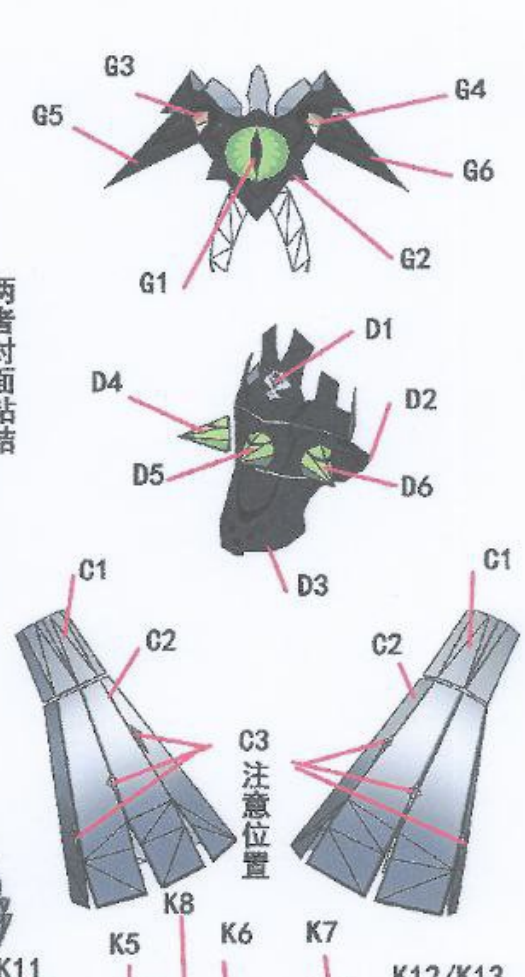

梅比乌斯纸模型

设计：雾忘我
 淘宝店铺：某雾的纸模屋
 协力：Bwaly

雾忘我 +

扫码二维码获取pdo说明

两者对面粘结

两者对面粘结

注意位置

注意位置