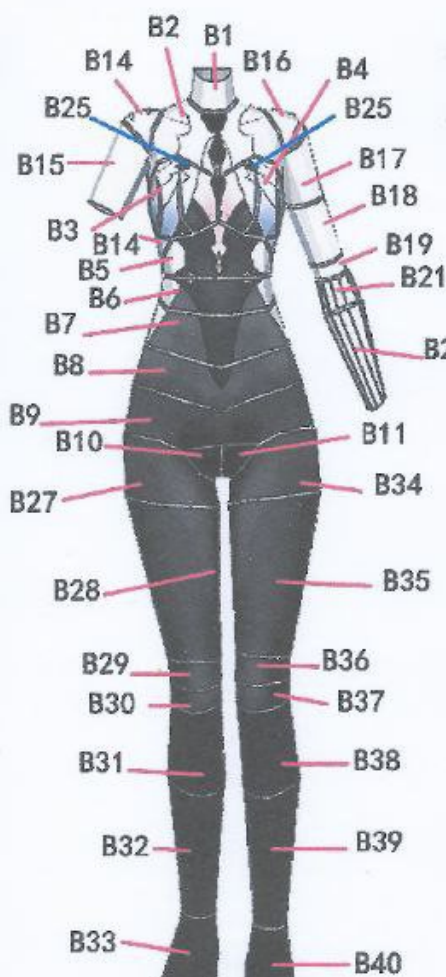

梅比乌斯纸模型

设计：雾忘我
 淘宝店铺：某雾的纸模屋
 协力：Bwaly

雾忘我 +

扫码二维码获取pdo说明

两者对面粘结

两者对面粘结

注意位置

注意位置