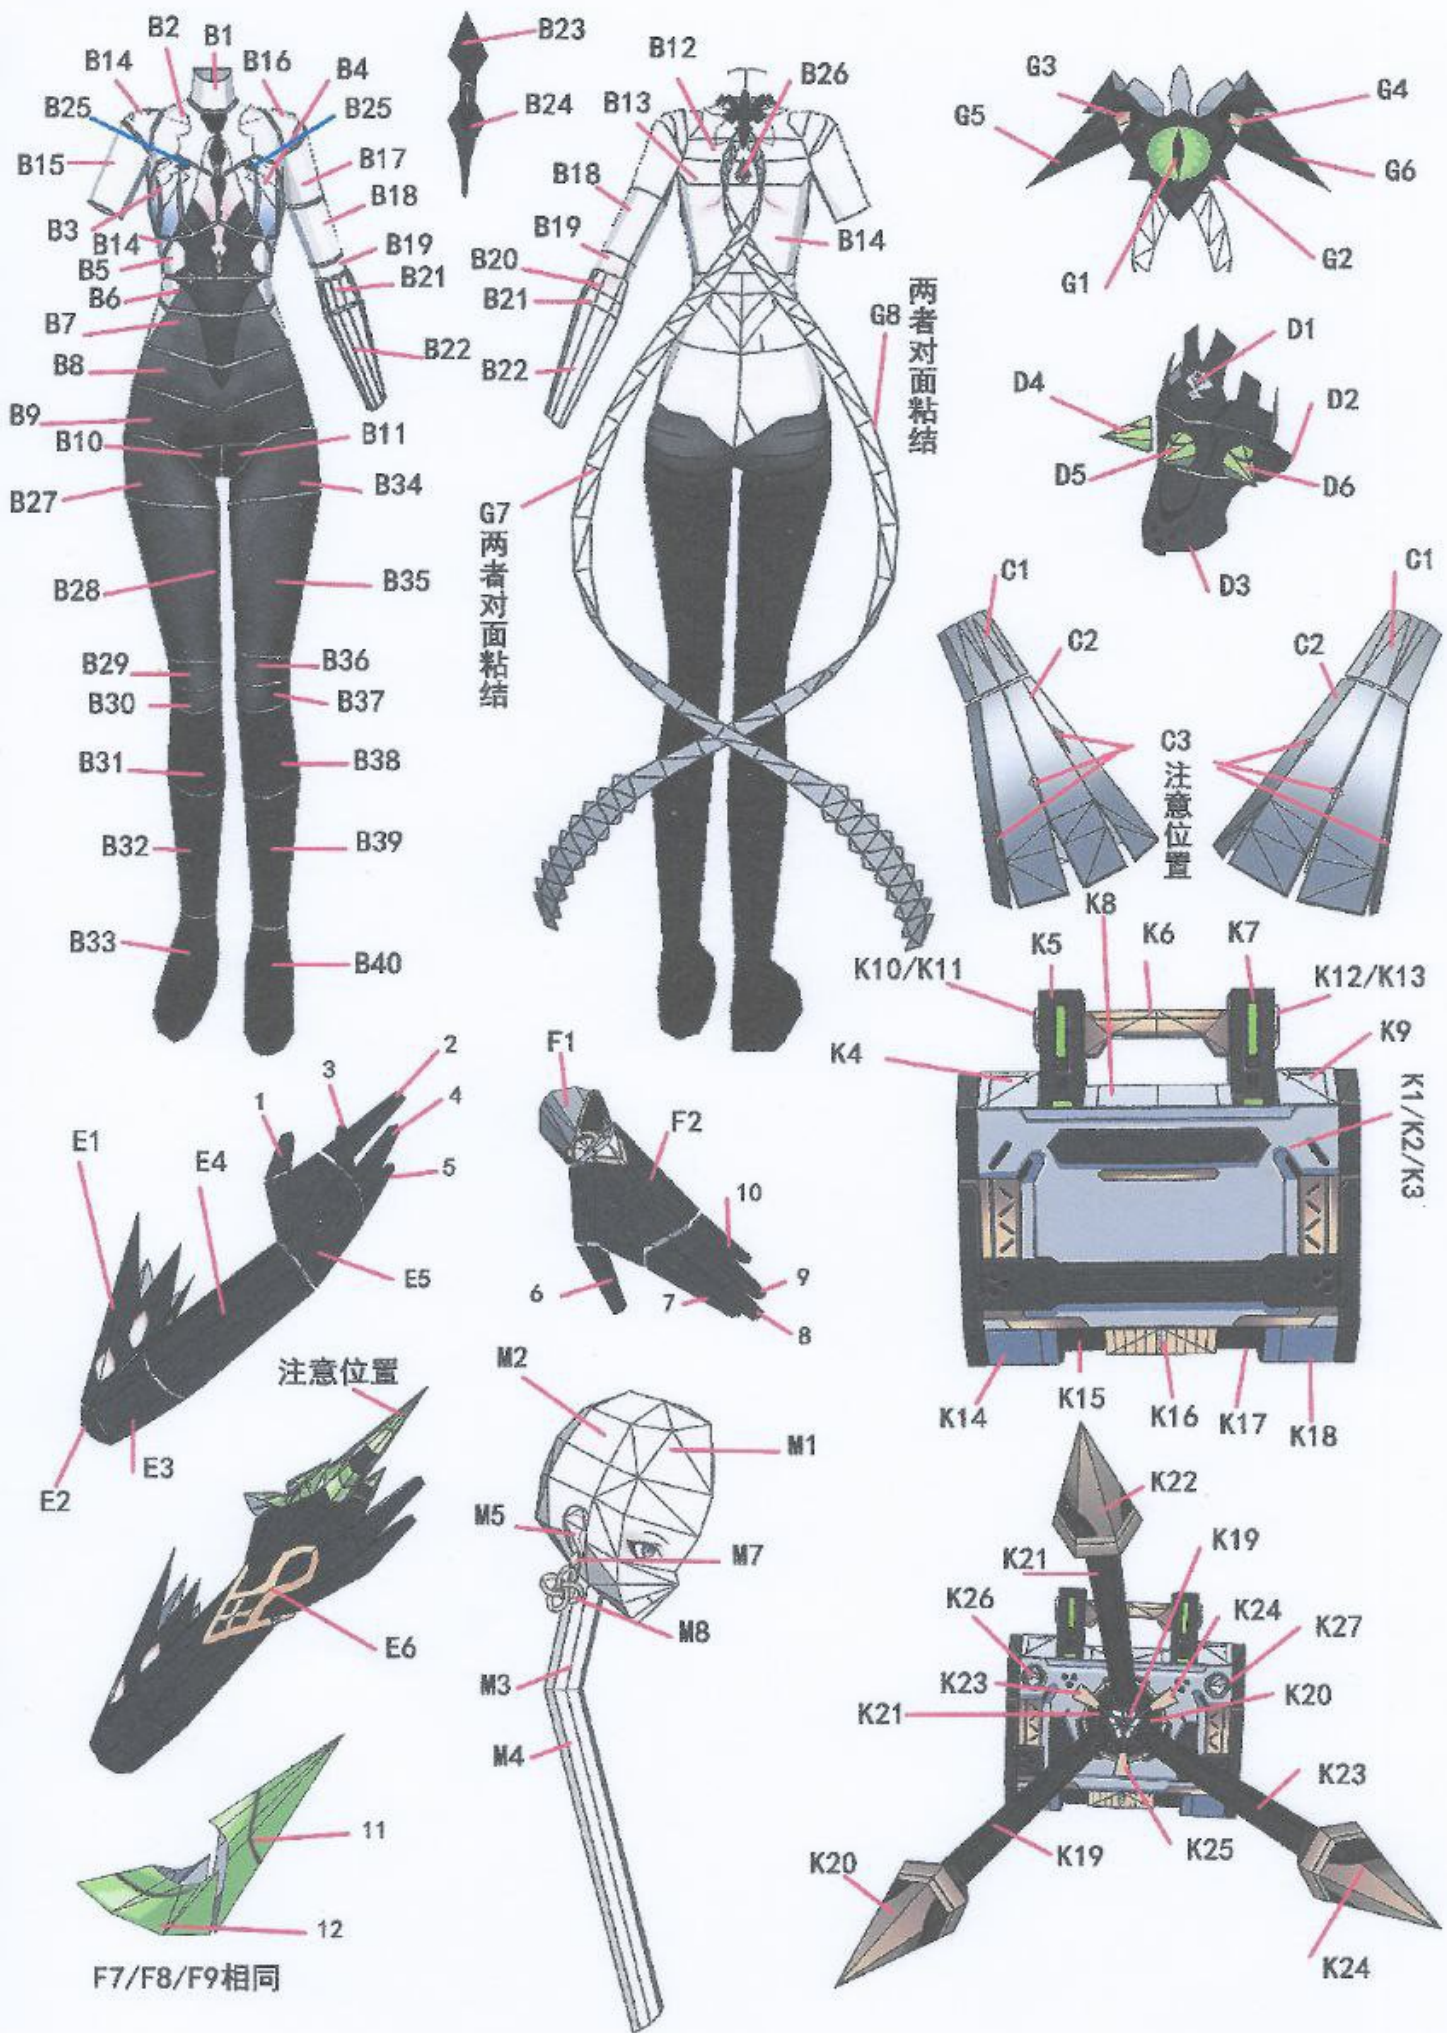

梅比乌斯纸模型

设计：雾忘我
 淘宝店铺：某雾的纸模屋
 协力：Bwaly

雾忘我 +

扫码二维码获取pdo说明

两者对面粘结

两者对面粘结

注意位置

注意位置