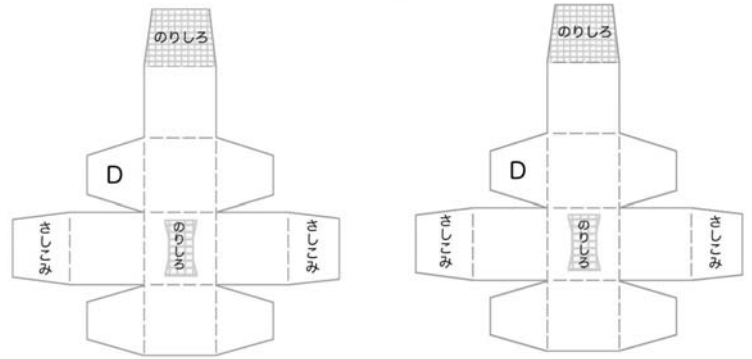

なし坊ファミリーペーパークラフト

なし坊

パーツA

記号の説明

- 切り取り線
- - - - 山折り
- · - · 谷折り

パーツB

なし坊ファミリーペーパークラフト

なし坊

記号の説明

-  切り取り線
-  山折り
-  谷折り

なし坊ファミリーペーパークラフト

かおり

パーツA

記号の説明

- 切り取り線
- - - - 山折り
- · · · 谷折り

パーツB

なし坊ファミリーペーパークラフト

かおり

記号の説明

-  切り取り線
-  山折り
-  谷折り

パーツD

パーツC

パーツE

パーツF

パーツG

パーツH

なし坊ファミリーペーパークラフト

ゆたか

パーツA

記号の説明

- 切り取り線
- - - 山折り
- · - 谷折り

パーツB