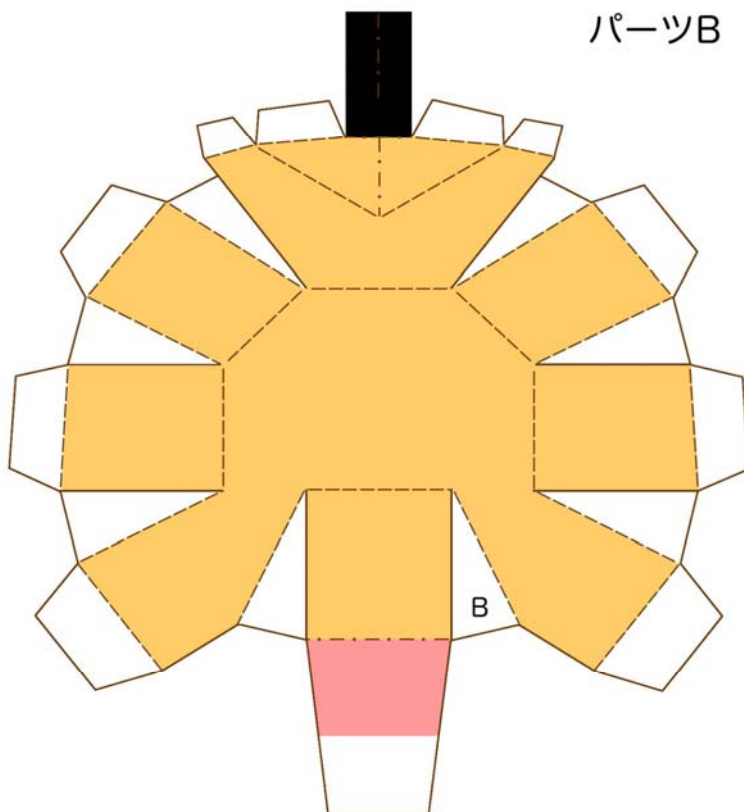

なし坊ファミリーペーパークラフト

なし坊

パーツA

記号の説明

- 切り取り線
- - - - 山折り
- · - · 谷折り

パーツB

なし坊ファミリーペーパークラフト

なし坊

記号の説明

-  切り取り線
-  山折り
-  谷折り

なし坊ファミリーペーパークラフト

かおり

パーツA

記号の説明

- 切り取り線
- - - - 山折り
- · · · 谷折り

パーツB

なし坊ファミリーペーパークラフト

かおり

記号の説明

-  切り取り線
-  山折り
-  谷折り

パーツD

パーツC

パーツE

パーツF

パーツG

パーツH

なし坊ファミリーペーパークラフト

ゆたか

パーツA

記号の説明

- 切り取り線
- - - 山折り
- · - 谷折り

パーツB