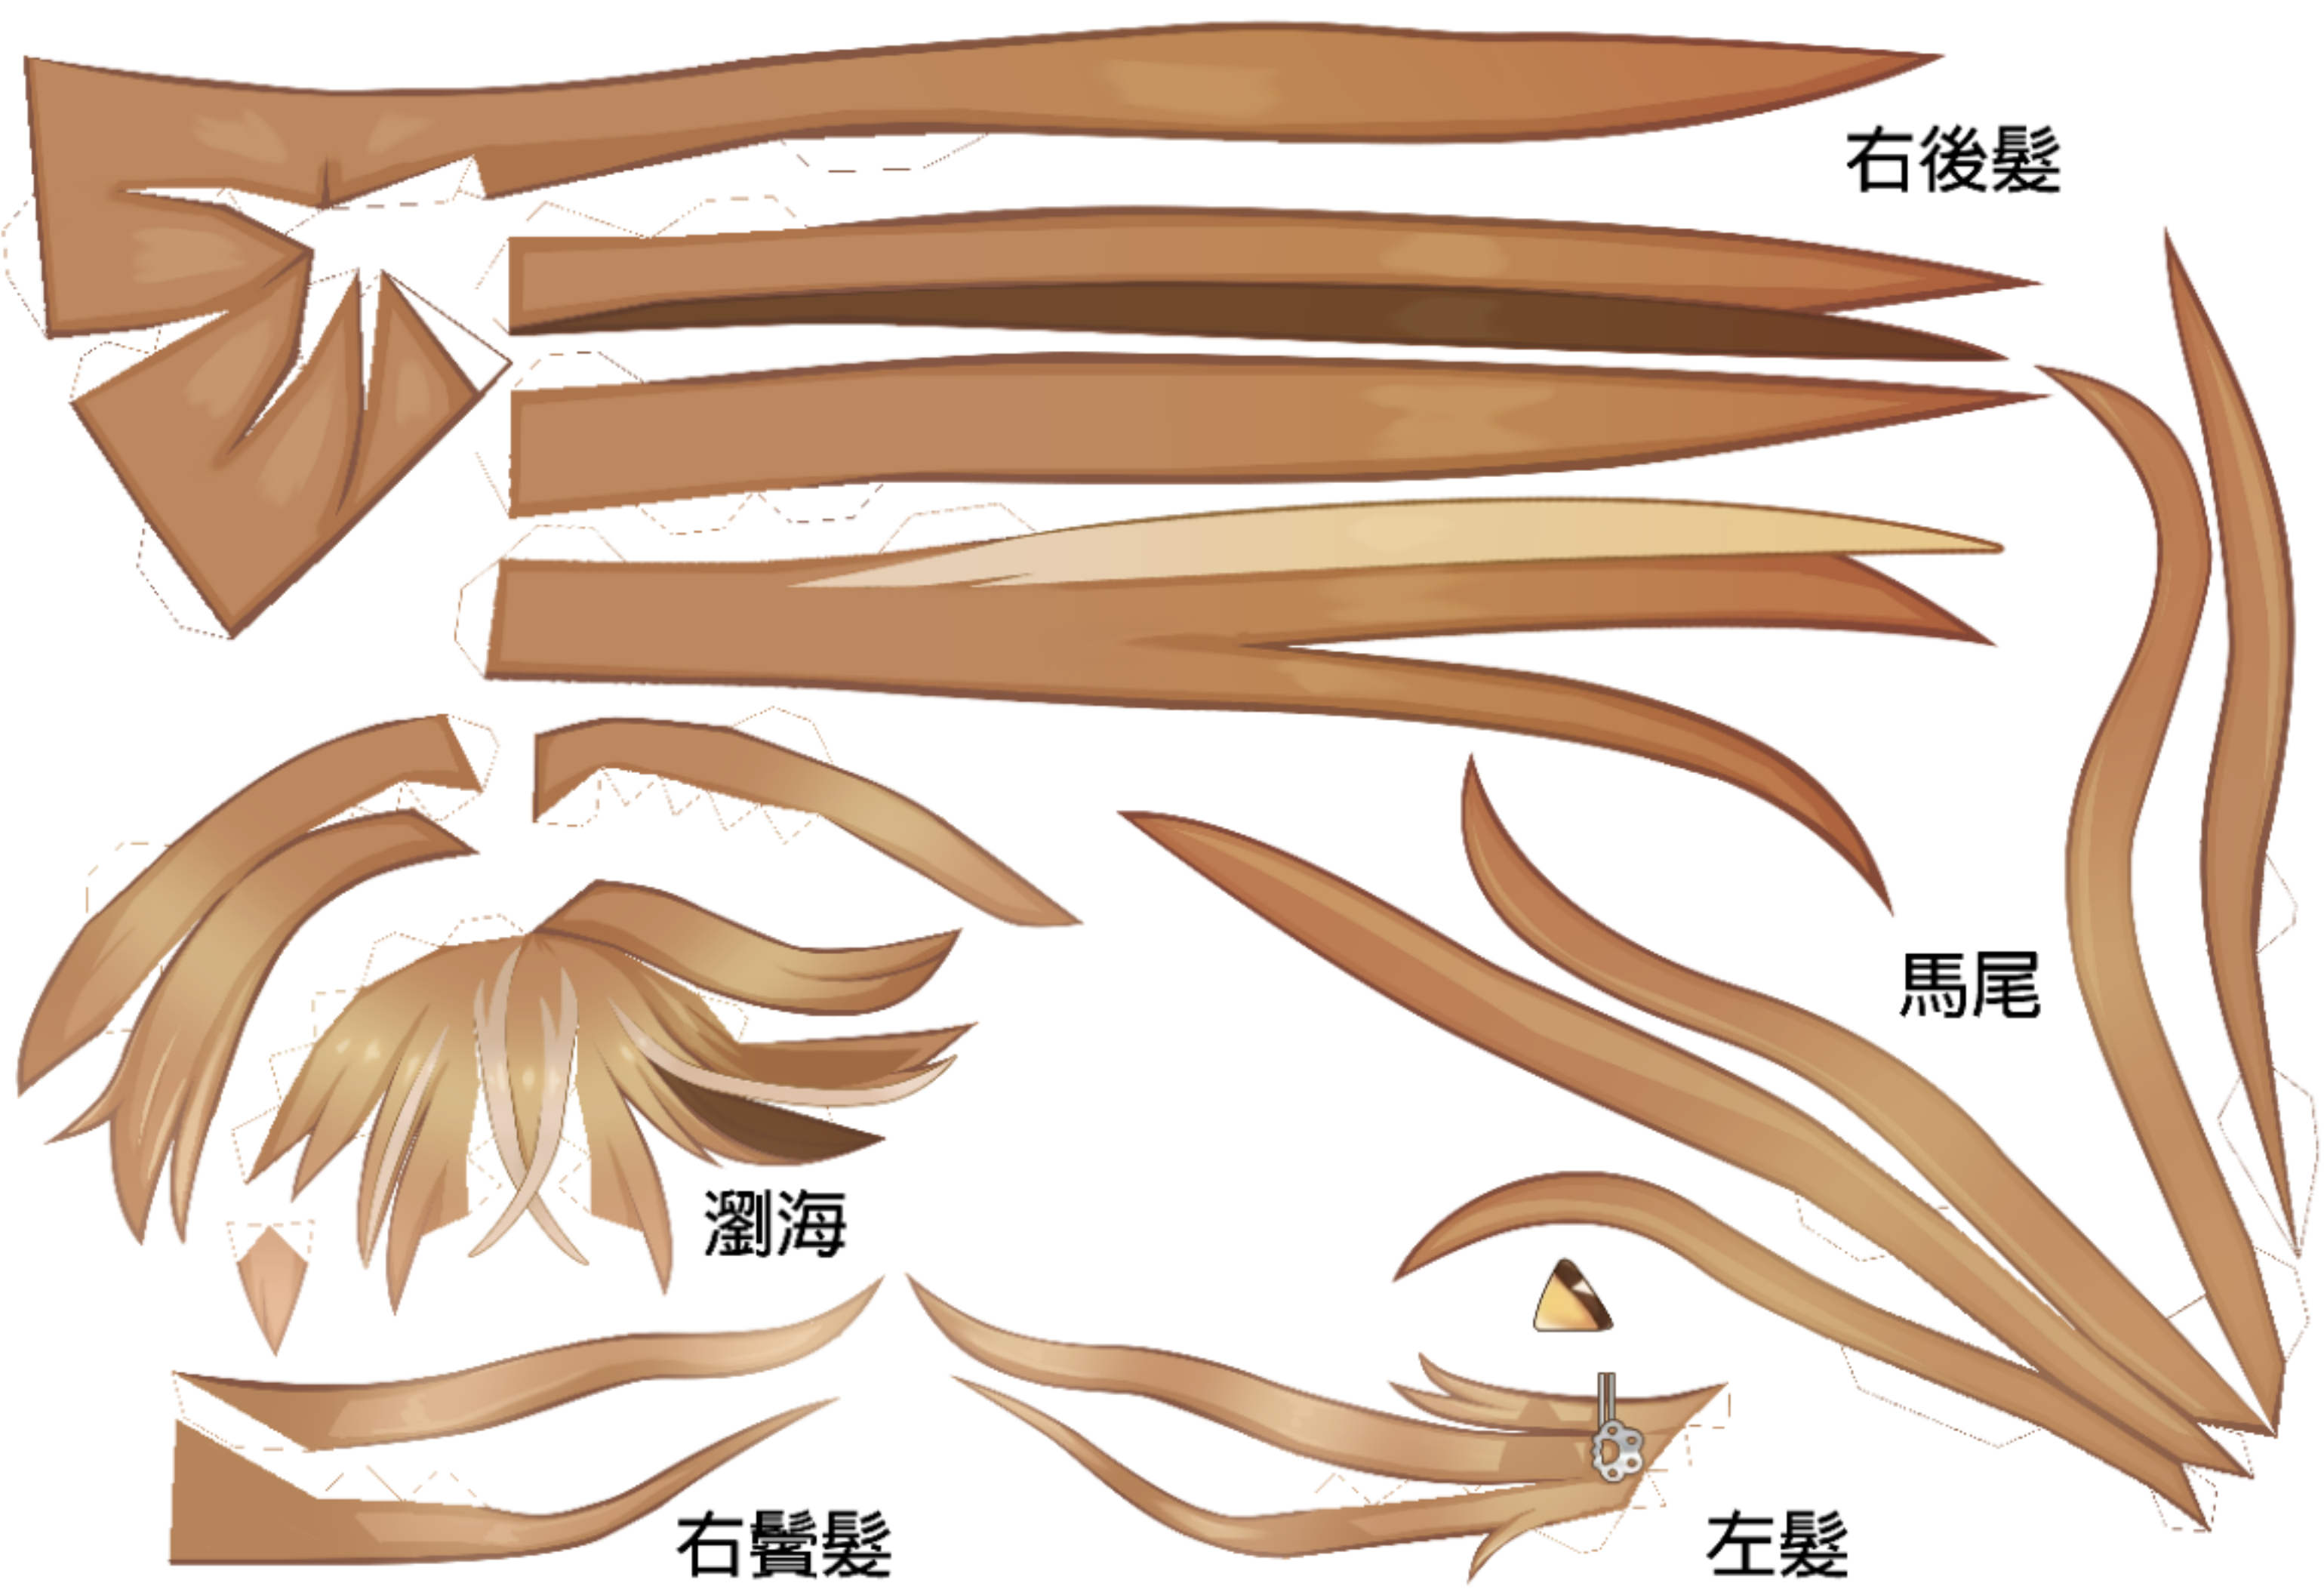

+

20

組

頭髮 (底層)

帽子

麥克風

後腦

臉

頭飾 + 緞帶

臉 (後)

尾巴

RESCUTERRESCUTERRESCUTERRESCUTE

# 播種叔叔

## 身體

左右手

脖子

頸巾

蝴蝶結

尾巴

尾巴

首飾