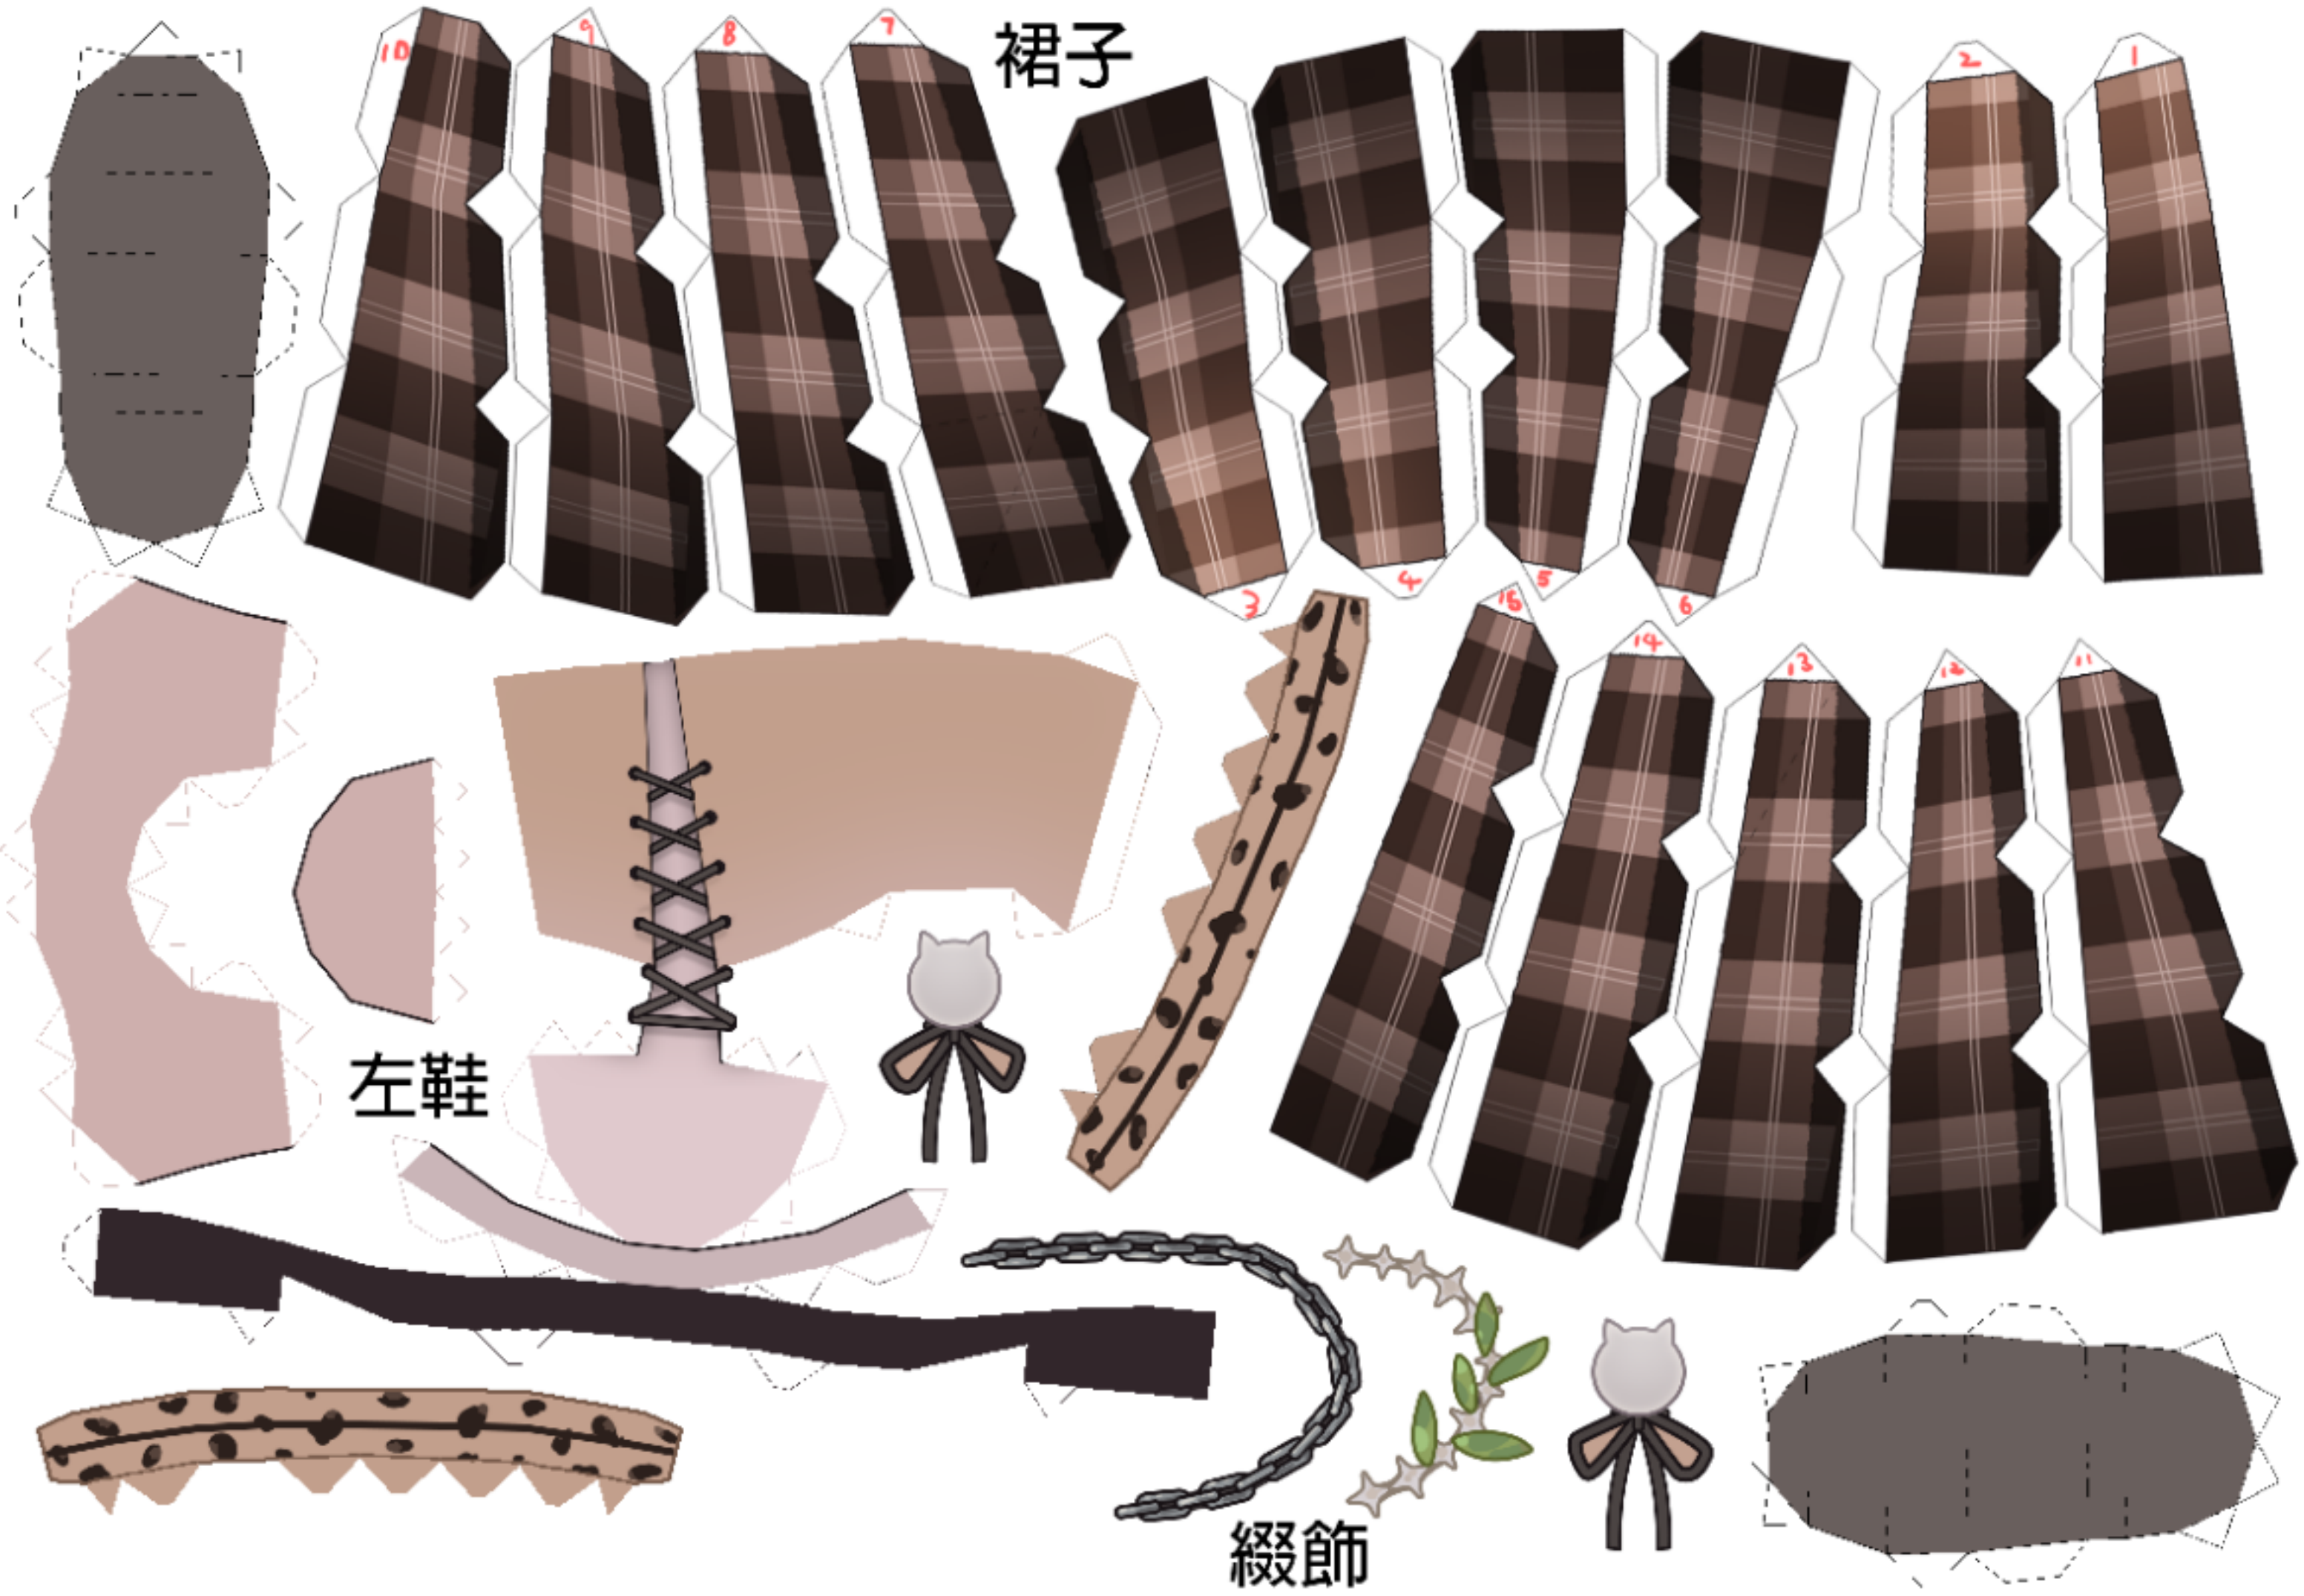

+

20

組

頭髮 (底層)

帽子

麥克風

後腦

臉

頭飾 + 緞帶

臉 (後)

尾巴

RESCUTERRESCUTERRESCUTERRESCUTE

## 身體

左右手

脖子

頸巾

蝴蝶結

尾巴

尾巴

首飾

右耳

左耳

頭

好野人 X 2

眼鏡

呆毛

鳥嘴

翅膀A