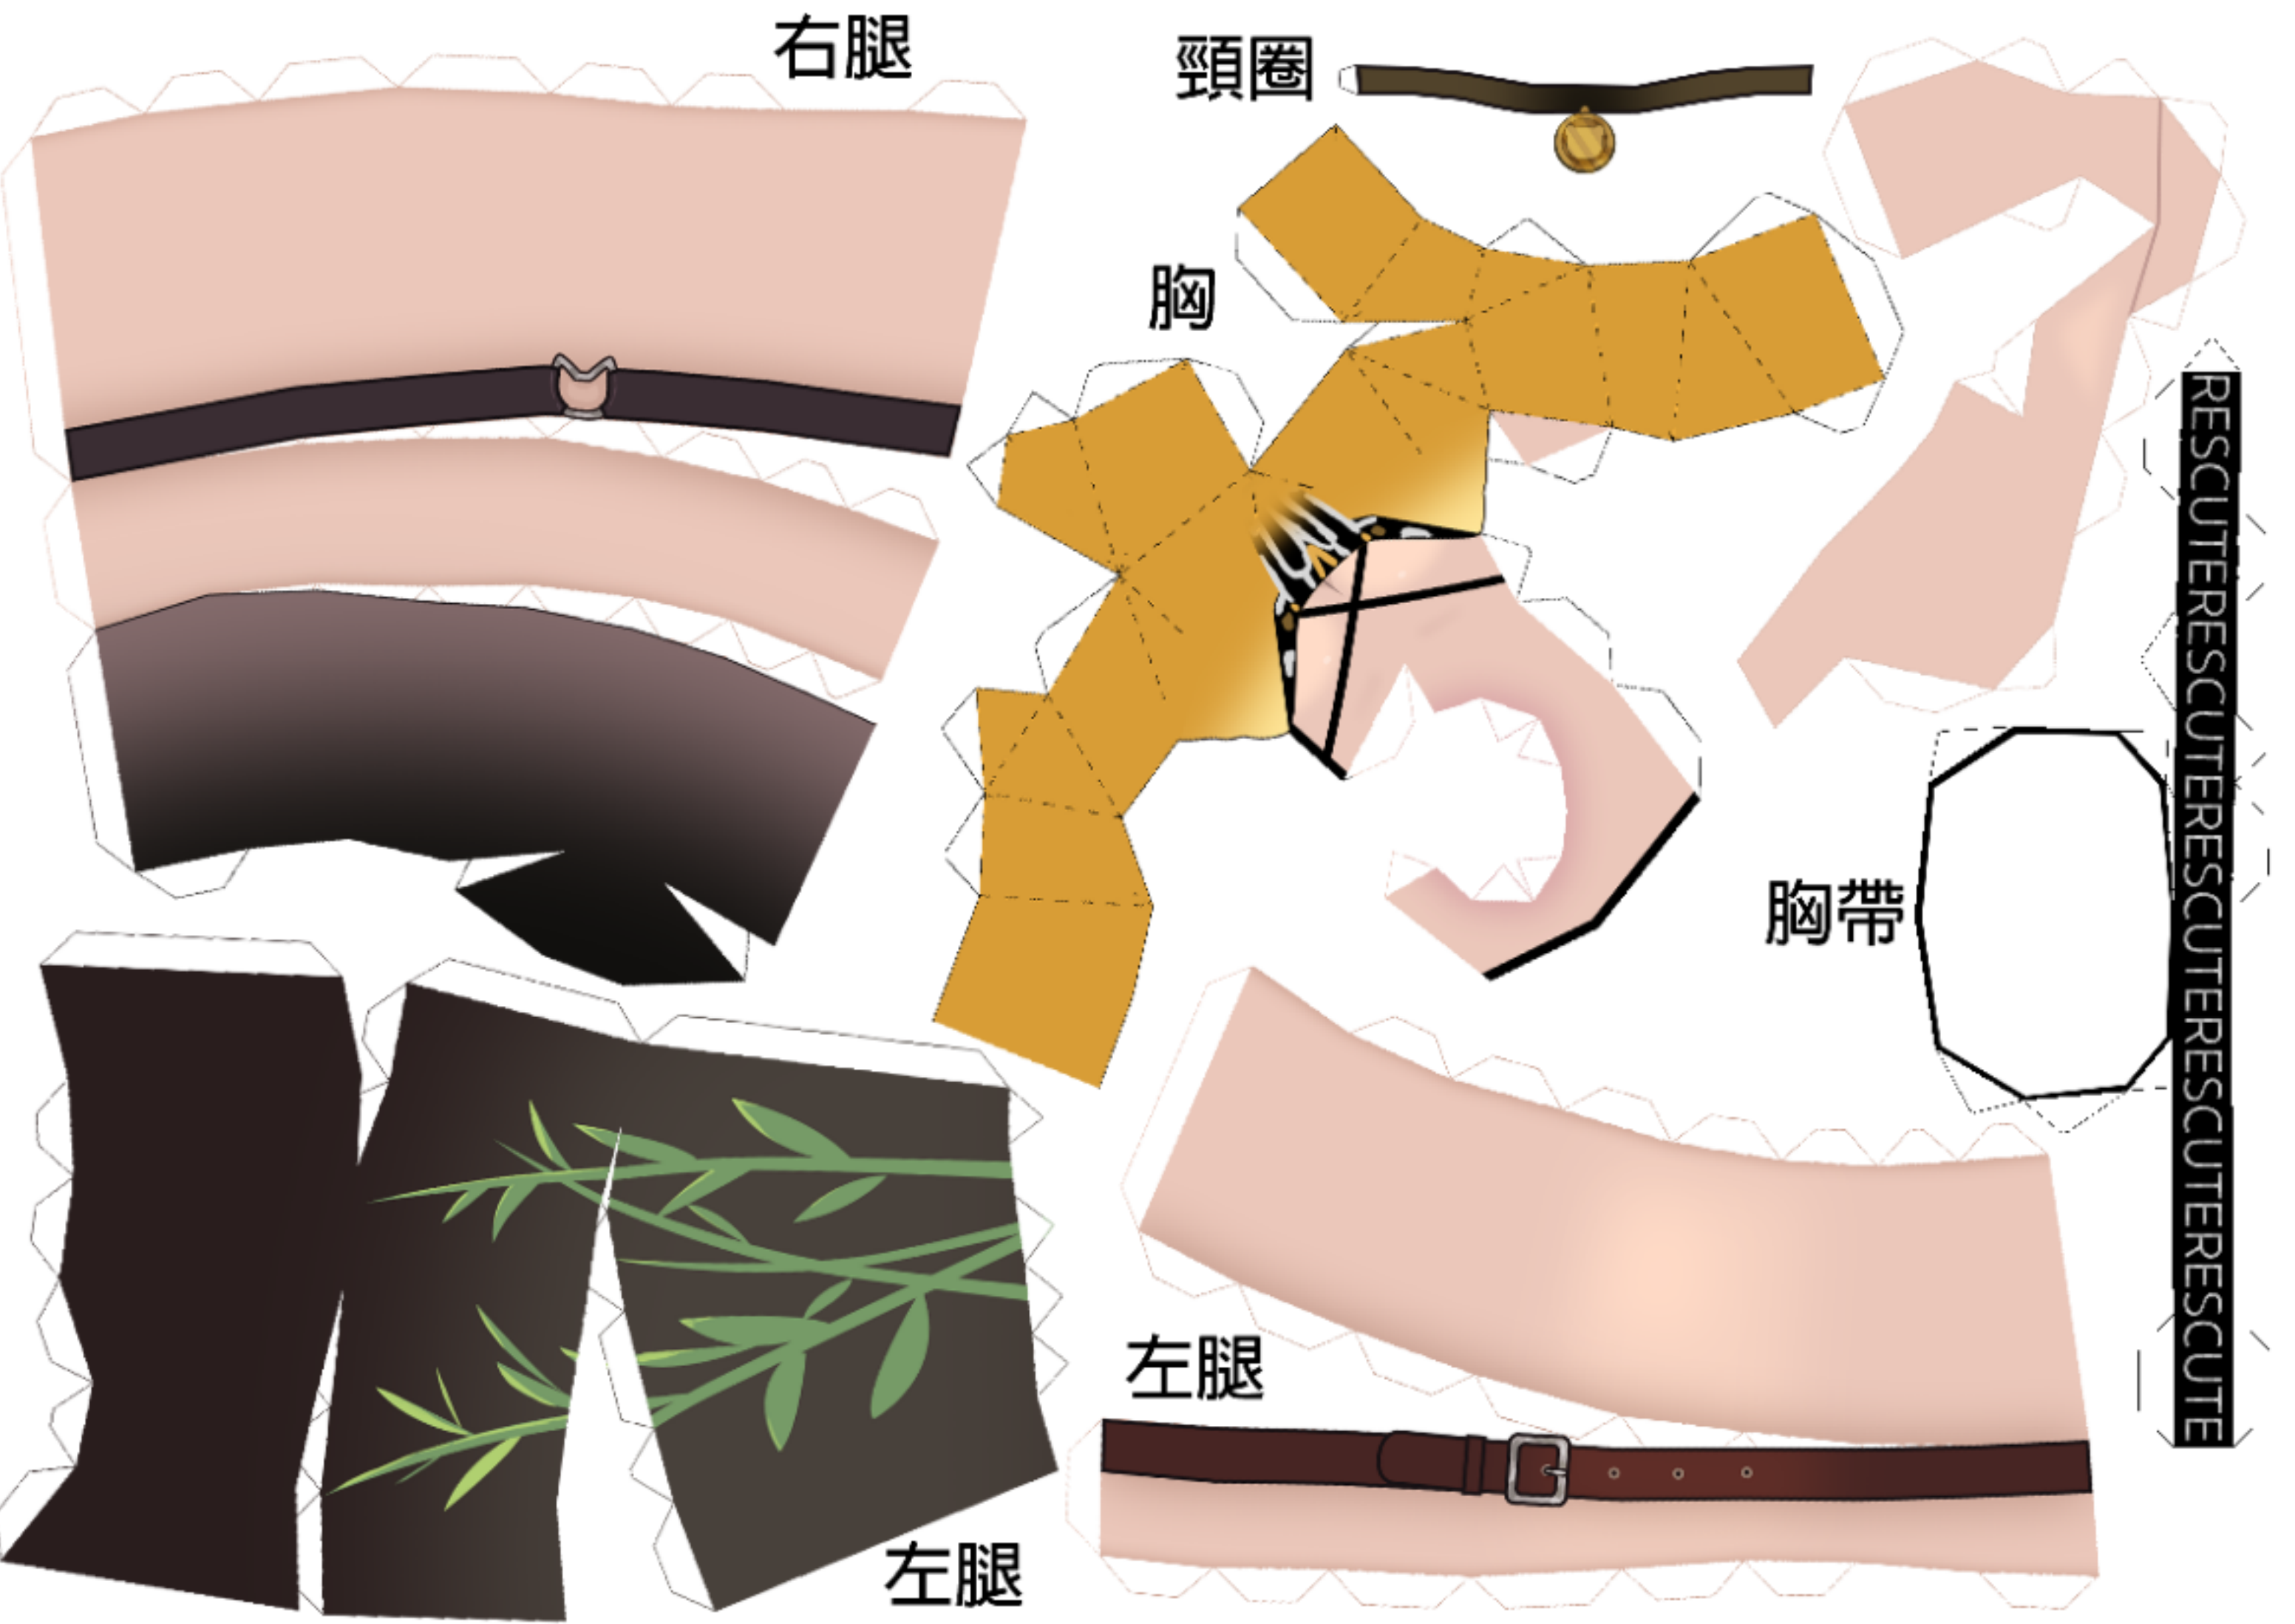

+

20

組

頭髮 (底層)

帽子

麥克風

後腦

臉

頭飾 + 緞帶

臉 (後)

尾巴

RESCUTERRESCUTERRESCUTERRESCUTE

## 身體

左右手

脖子

頸巾

蝴蝶結

尾巴

尾巴

首飾

右耳

左耳

頭

好野人 X 2

眼鏡

呆毛

鳥嘴

翅膀A