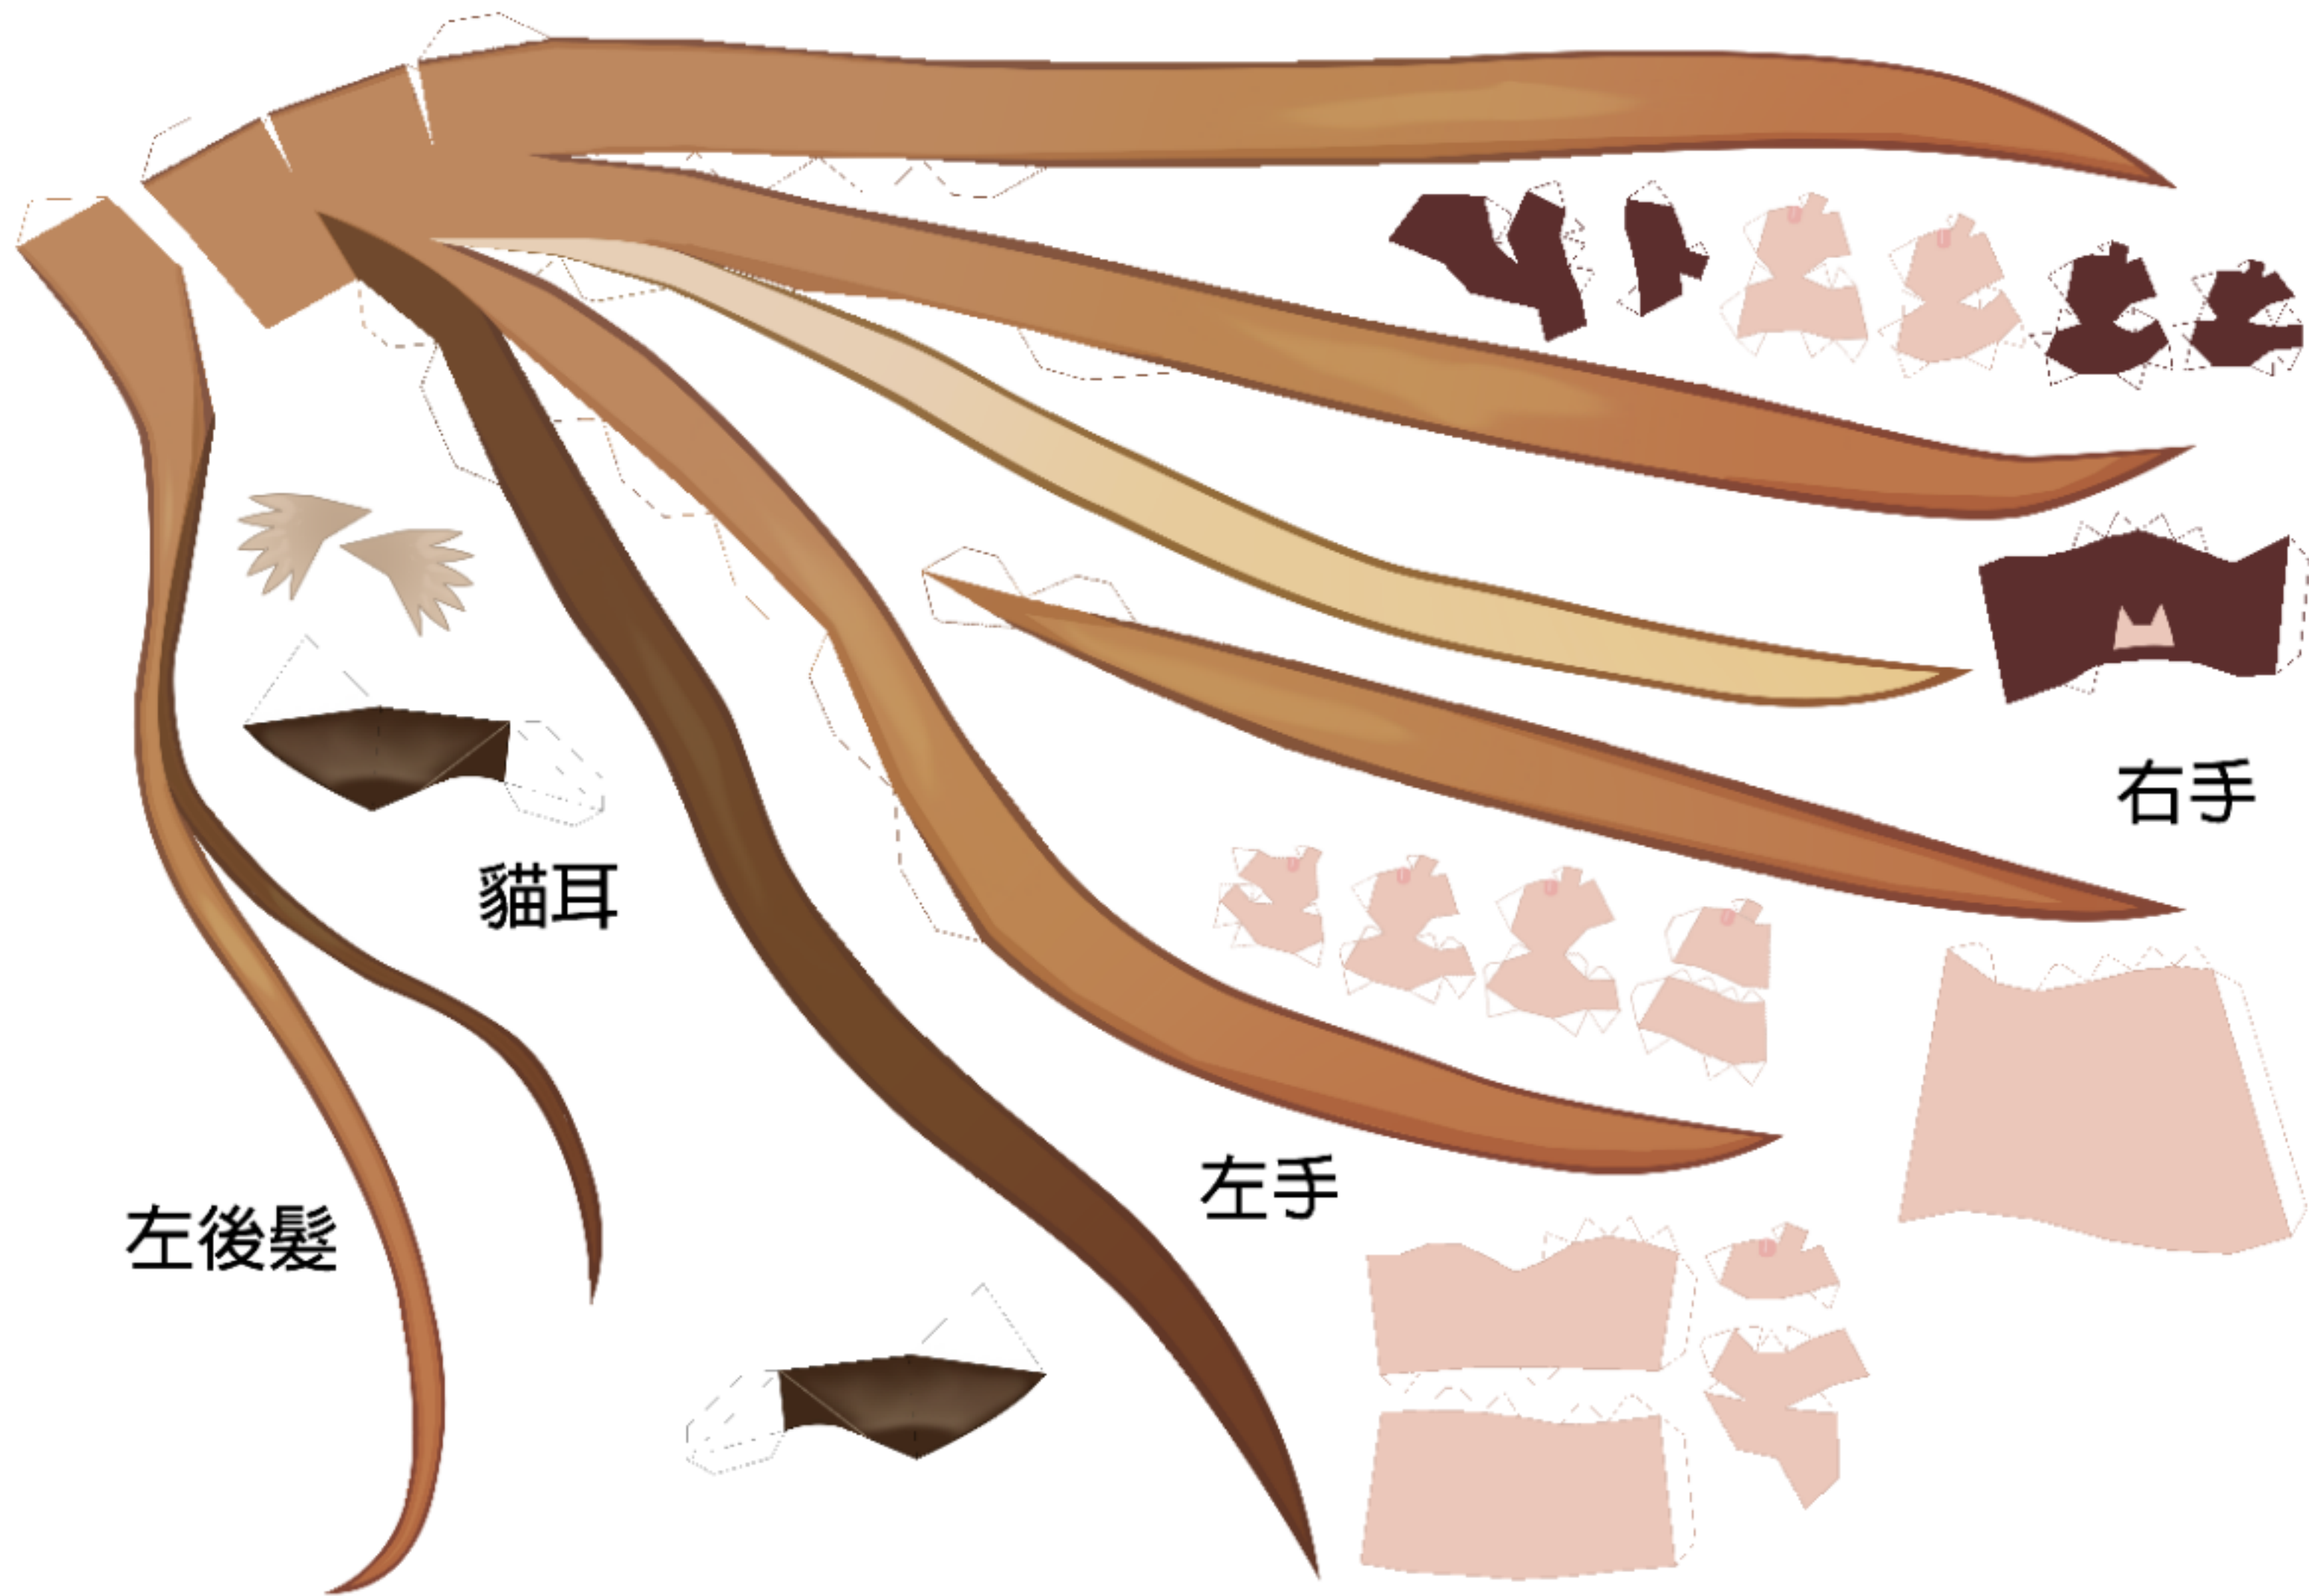

+

20

組

頭髮 (底層)

帽子

麥克風

後腦

臉

頭飾 + 緞帶

臉 (後)

尾巴

RESCUTERRESCUTERRESCUTERRESCUTE

# 播種叔叔

## 身體

左右手

脖子

頸巾

蝴蝶結

尾巴

尾巴

首飾