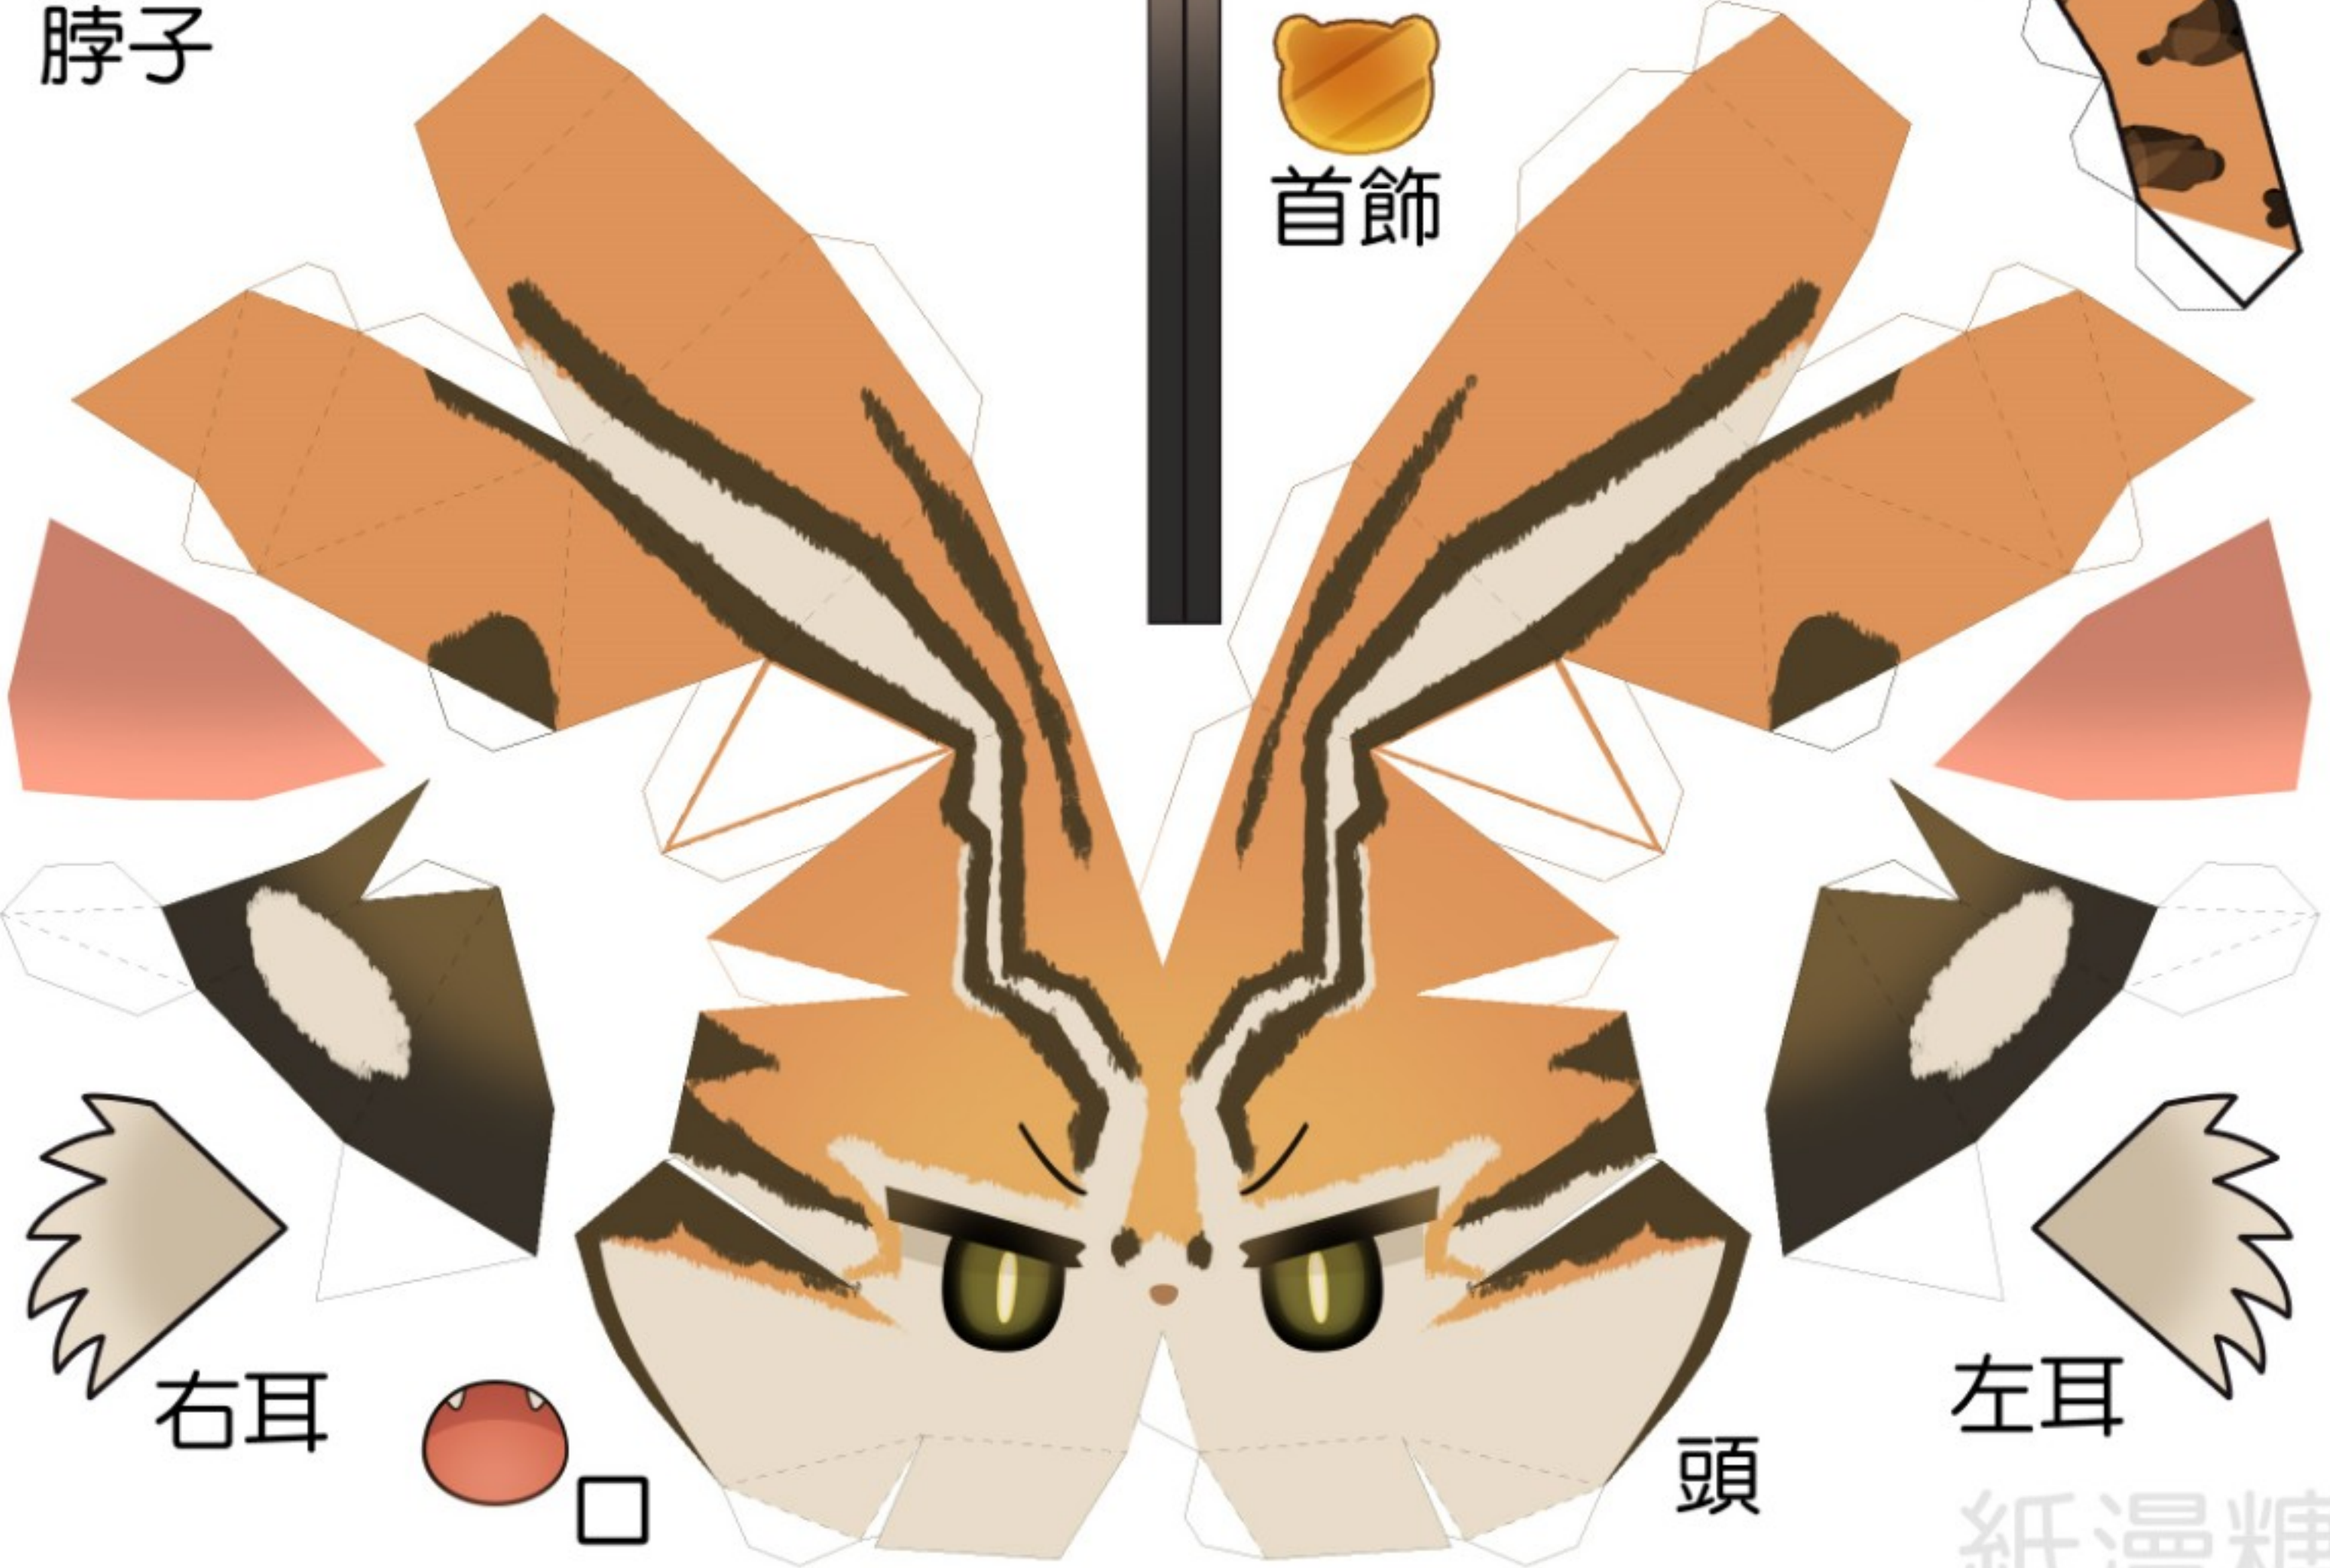

頭飾 + 緞帶

臉 (後)

尾巴

RESCUTERRESCUTERRESCUTERRESCUTE

## 身體

左右手

脖子

頸巾

蝴蝶結

尾巴

尾巴

首飾

右耳

左耳

頭

好野人 X 2

眼鏡

呆毛

鳥嘴

翅膀A