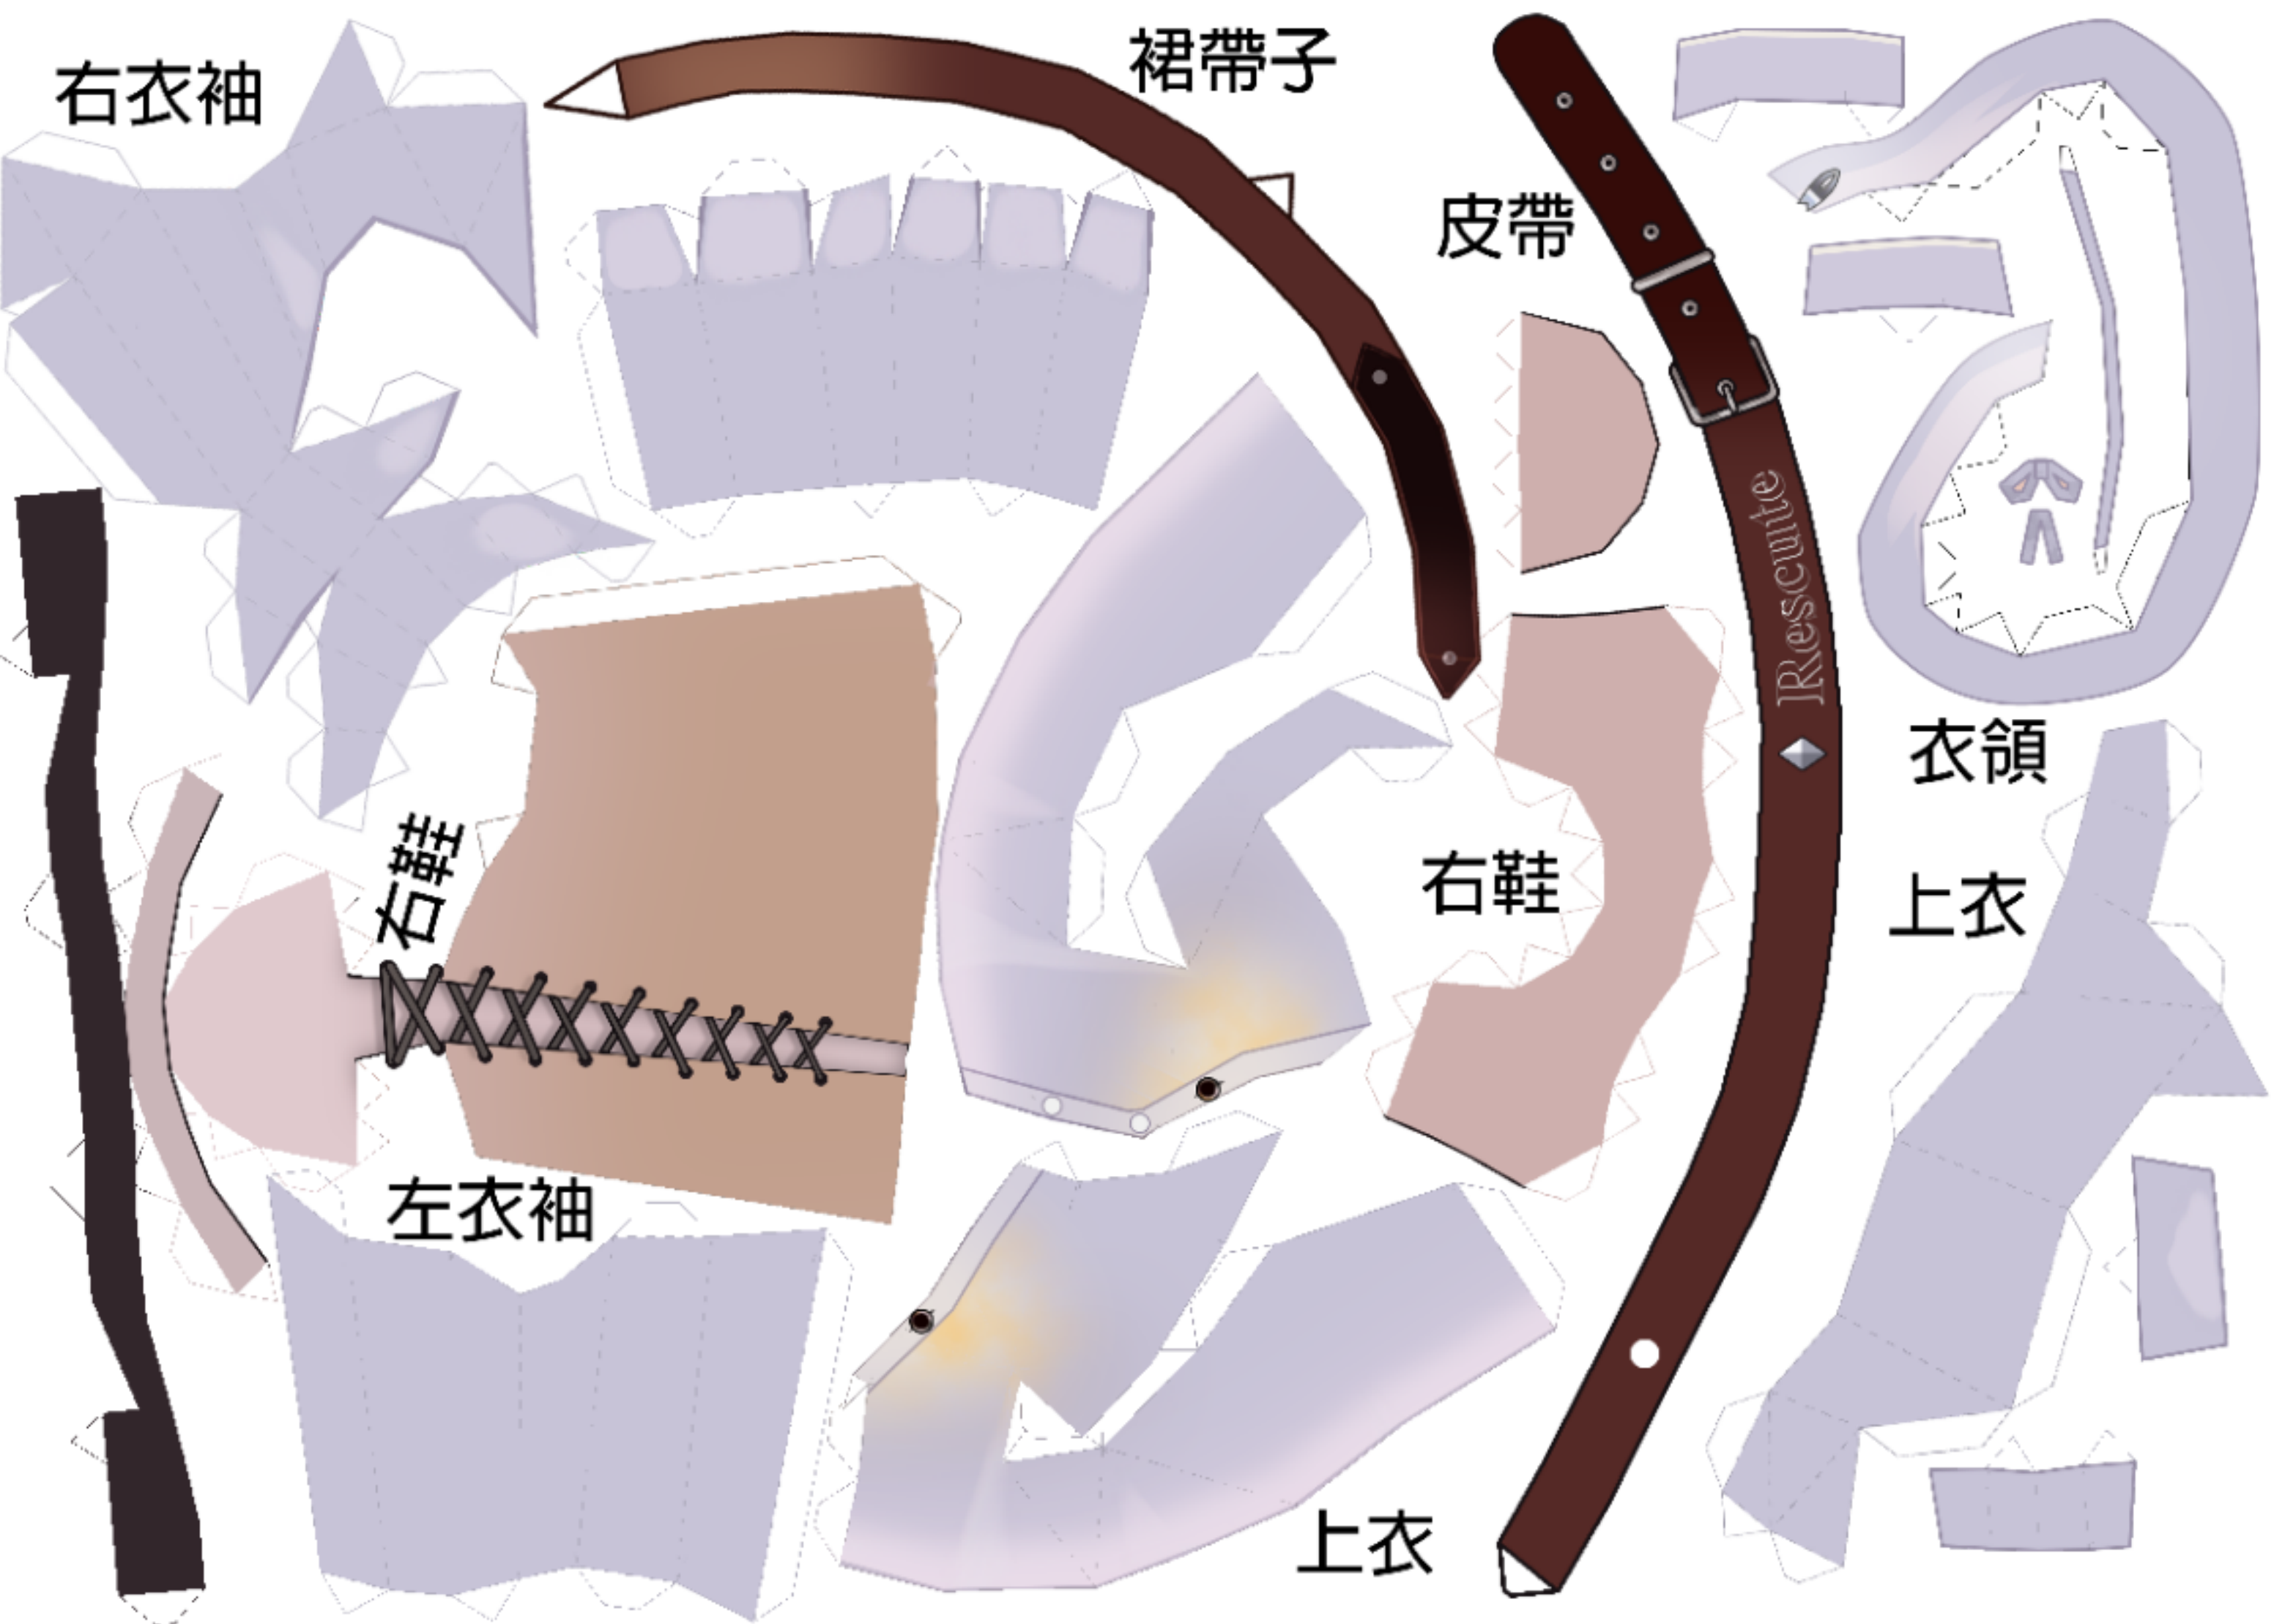

+

20

組

頭髮 (底層)

帽子

麥克風

後腦

臉

頭飾 + 緞帶

臉 (後)

尾巴

RESCUTERRESCUTERRESCUTERRESCUTE

## 身體

左右手

脖子

頸巾

蝴蝶結

尾巴

尾巴

首飾