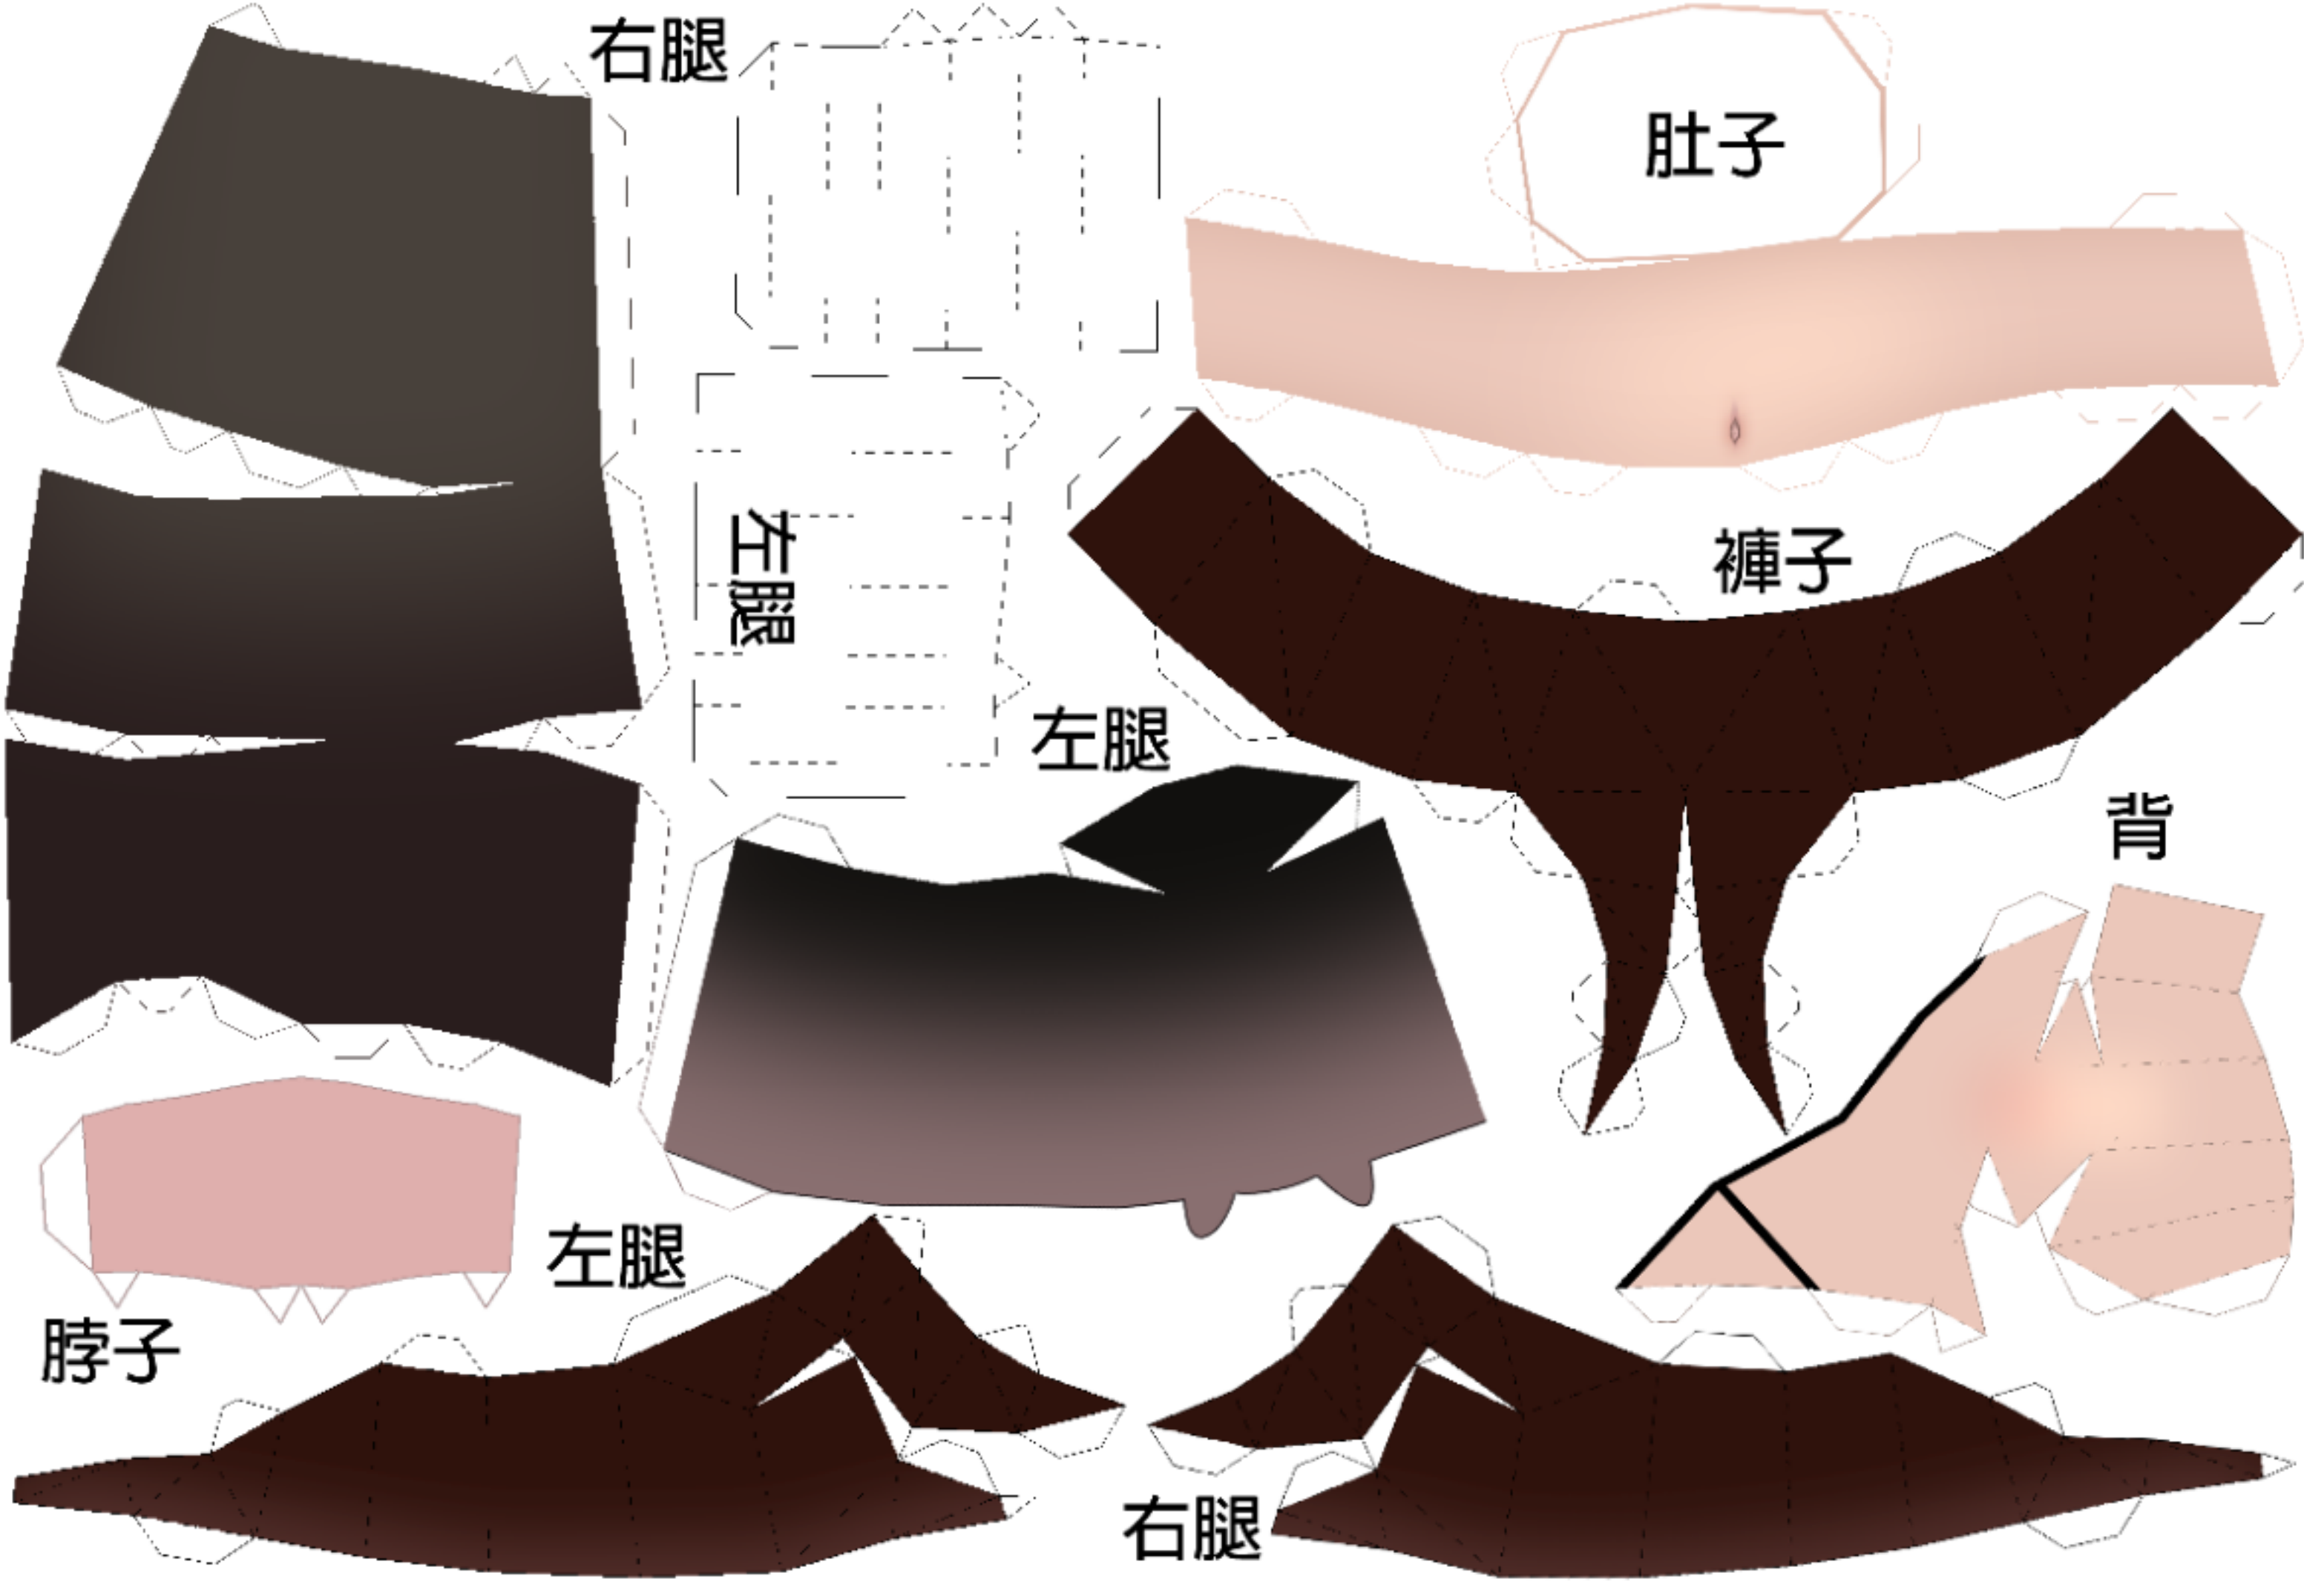

+

20

組

頭髮 (底層)

帽子

麥克風

後腦

臉

頭飾 + 緞帶

臉 (後)

尾巴

RESCUTERRESCUTERRESCUTERRESCUTE

## 身體

左右手

脖子

頸巾

蝴蝶結

尾巴

尾巴

首飾

右耳

左耳

頭

好野人 X 2

眼鏡

呆毛

鳥嘴

翅膀A