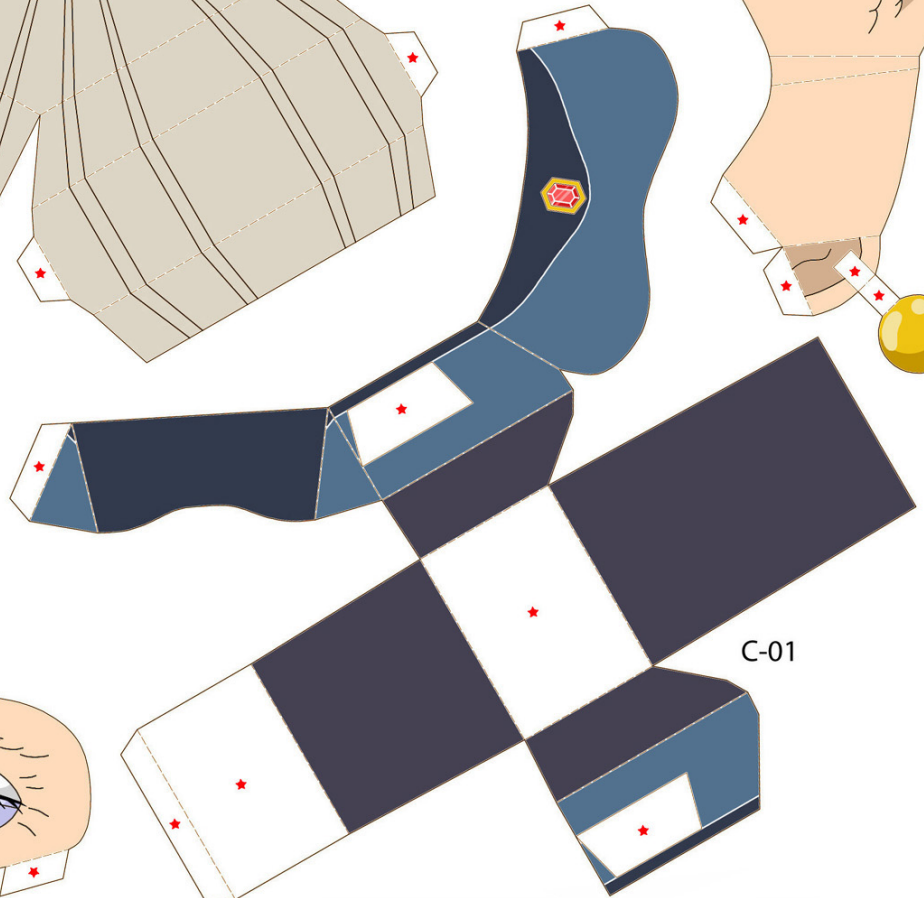

YUBABA (유바바)

[센과 치히로의 행방불명]
Senn & Chihiro, They are missing.

- 자르는 선 (cut)
- - - 안으로 접는 선 (fold inward)
- - - 밖으로 접는 선 (fold outward)
- ★ 풀칠하는 면 (glue here)

N-01

A-01

B-02

B-01

C-01

YUBABA (유바바)

[센과 치히로의 행방불명]
Senn & Chihiro, They are missing.